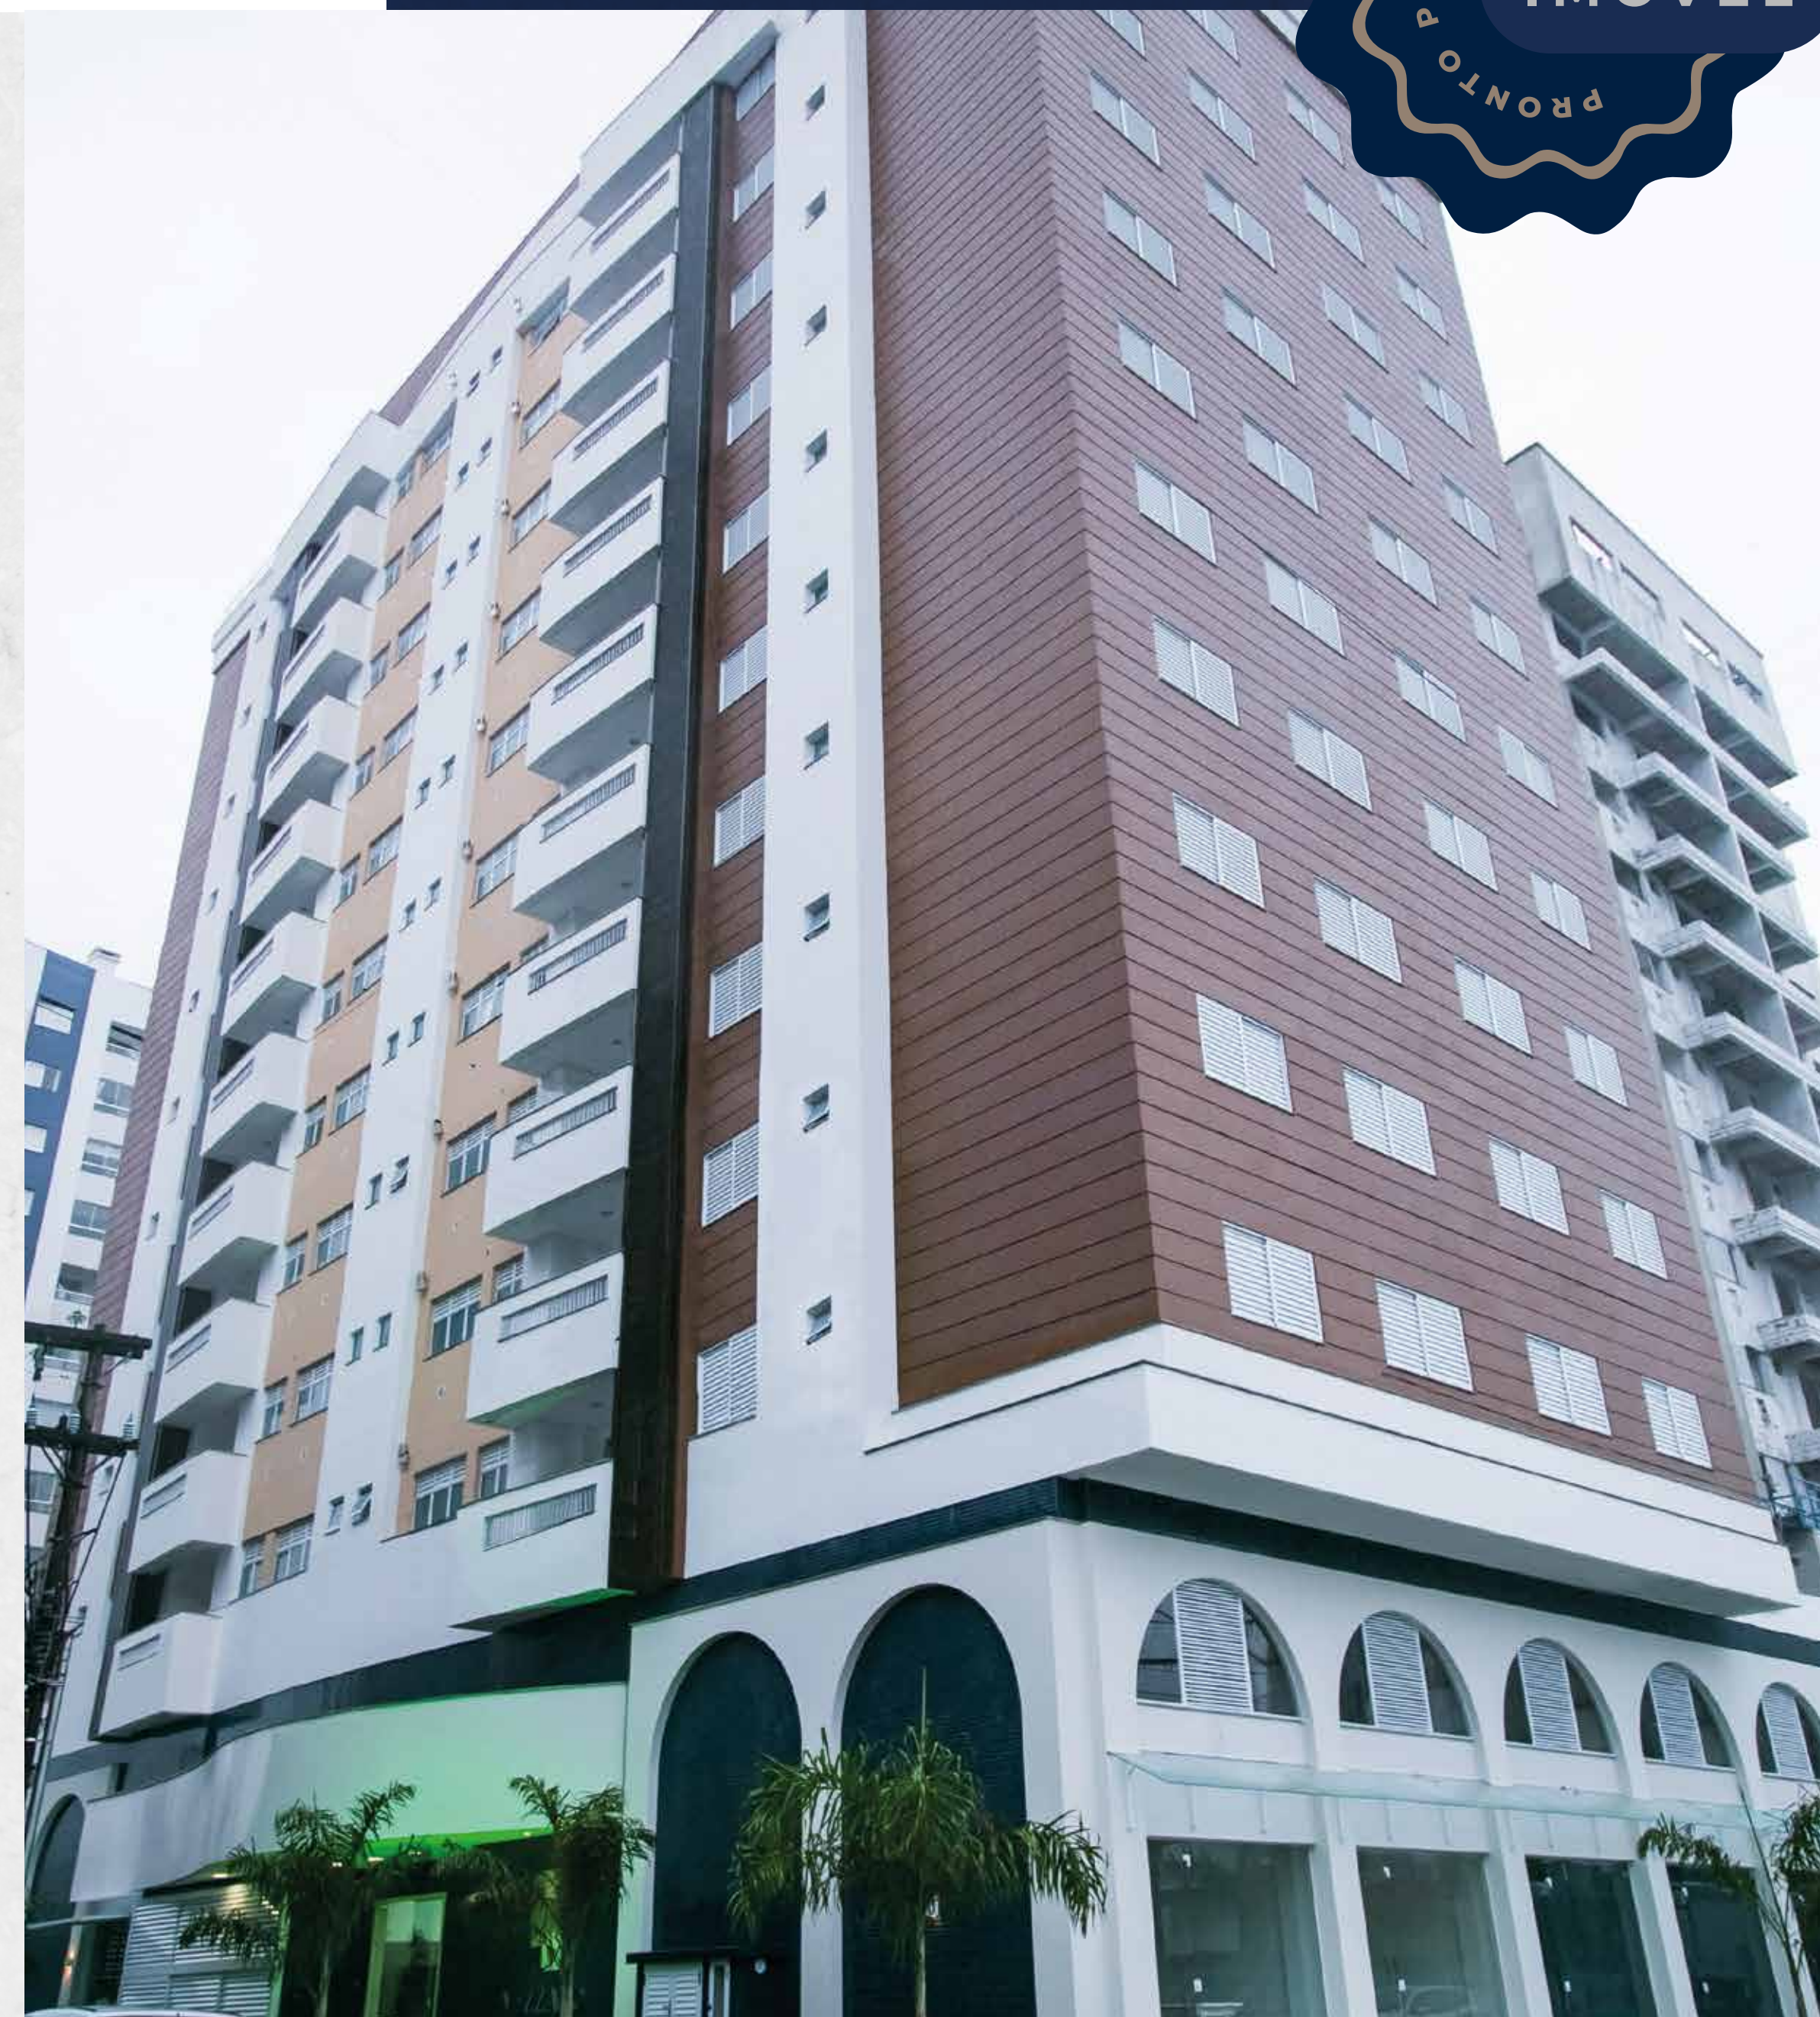

WWW.ESTILOFONTANA.COM.BR

VEZZANO
RESIDENCIAL

VEZZANO RESIDENCIAL

O Residencial Vezzano prioriza o conforto e o bem-estar, intensificando momentos de viver bem. Um projeto arquitetônico com linhas retas que equilibra funcionalidade e beleza.

Rua XV de Novembro, esquina com Major Acácio Moreira,
Centro, Criciúma - SC

DÊ BOAS VINDAS
AO BEM-ESTAR

HALL DE ENTRADA
Mobiliado e decorado

SALÃO DE FESTAS

Mobiliado, decorado e climatizado.
Cozinha completa com churrasqueira.