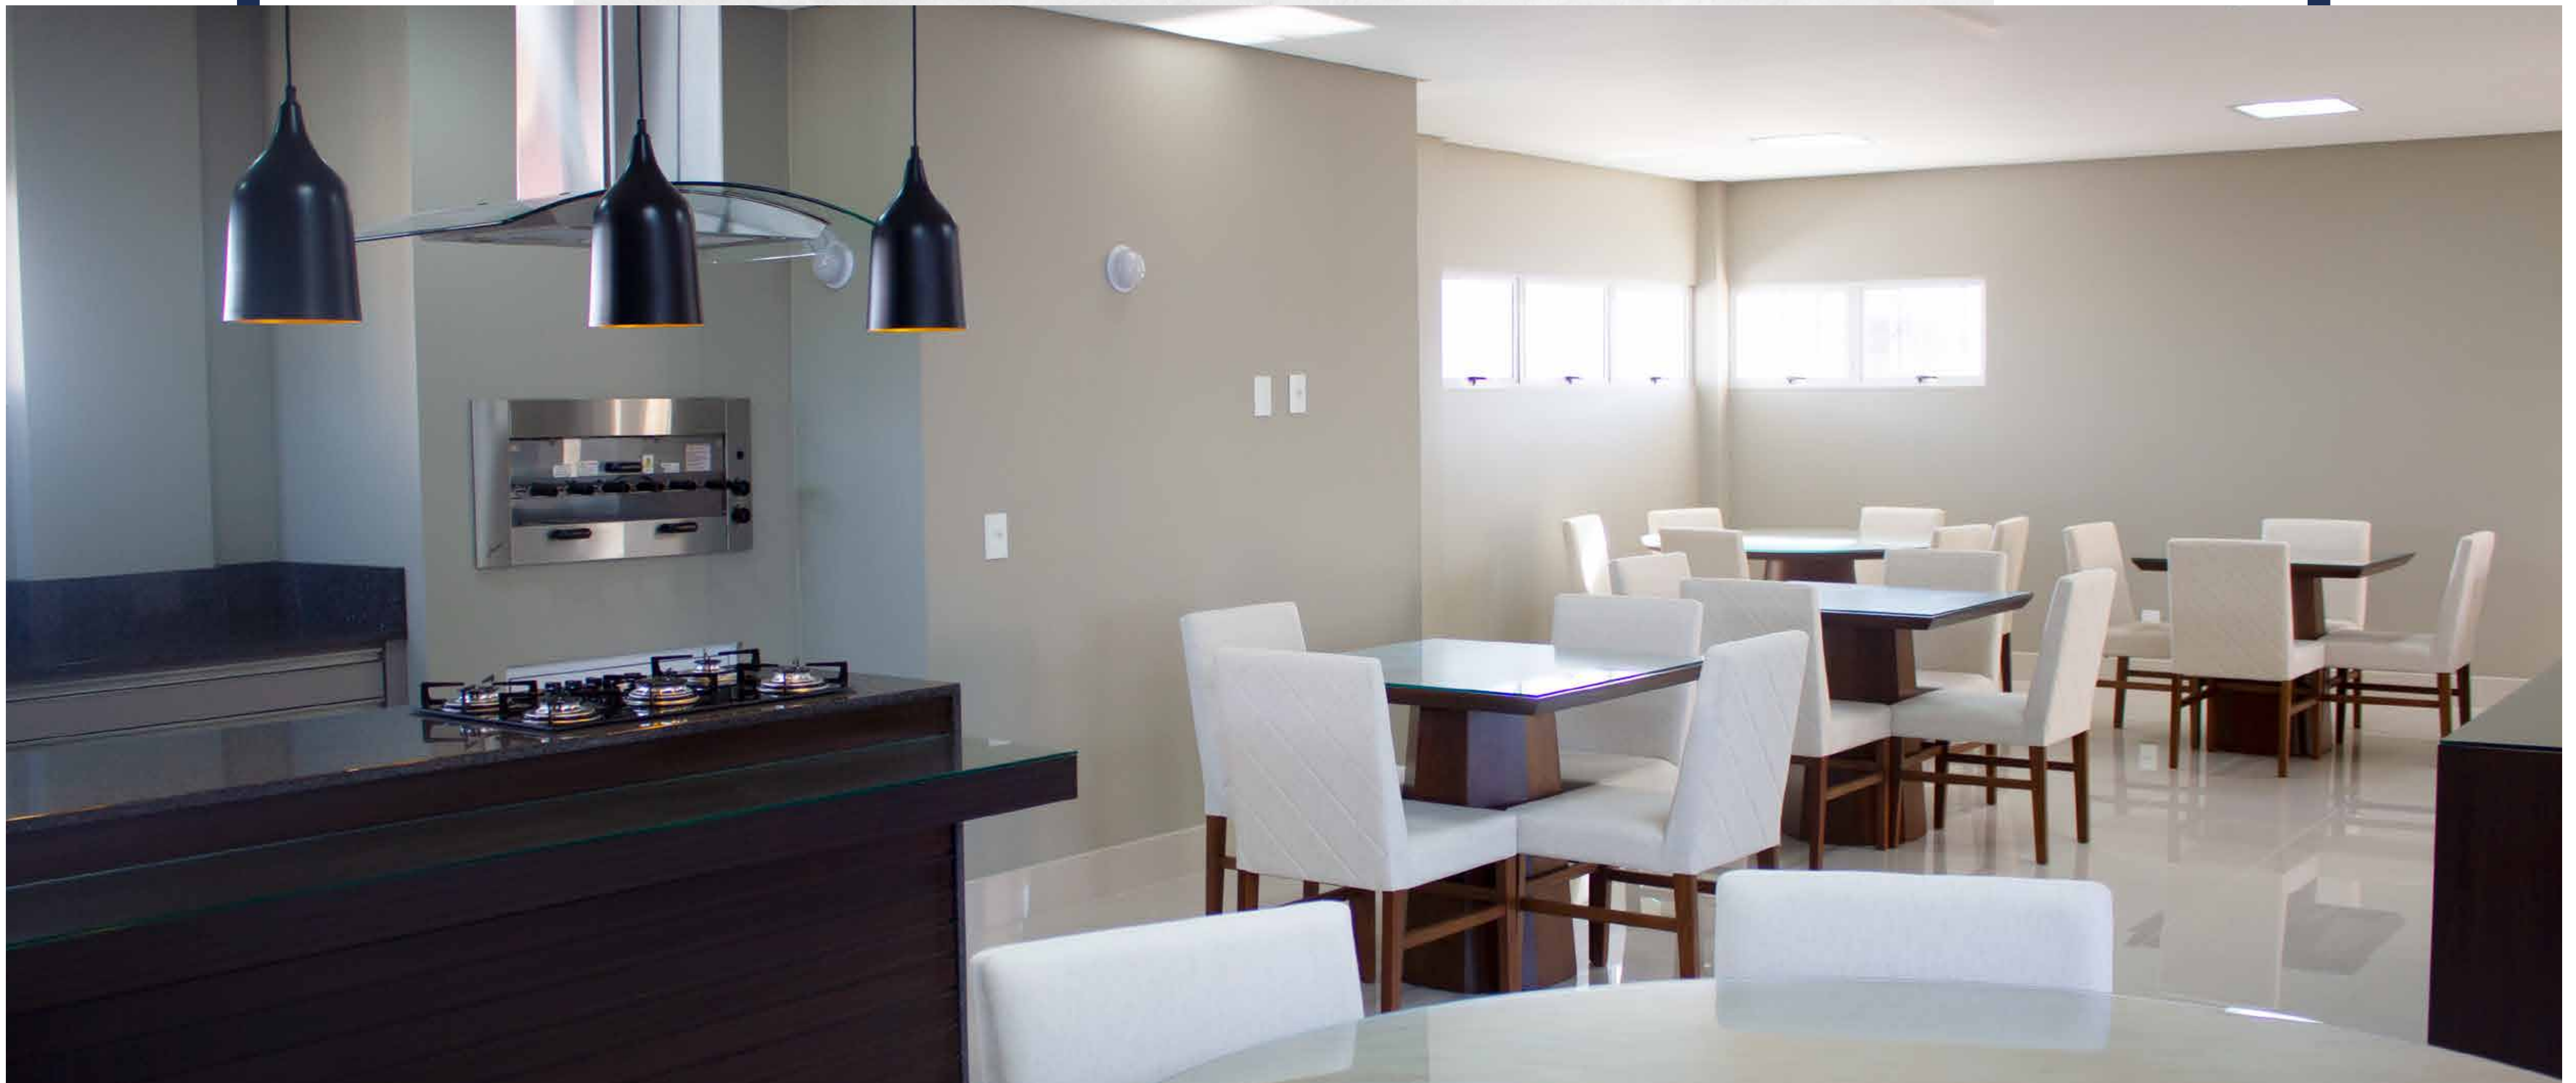

WWW.ESTILOFONTANA.COM.BR

VEZZANO
RESIDENCIAL

VEZZANO RESIDENCIAL

O Residencial Vezzano prioriza o conforto e o bem-estar, intensificando momentos de viver bem. Um projeto arquitetônico com linhas retas que equilibra funcionalidade e beleza.

Rua XV de Novembro, esquina com Major Acácio Moreira,
Centro, Criciúma - SC

DÊ BOAS VINDAS
AO BEM-ESTAR

HALL DE ENTRADA
Mobiliado e decorado

SALÃO DE FESTAS

Mobiliado, decorado e climatizado.
Cozinha completa com churrasqueira.