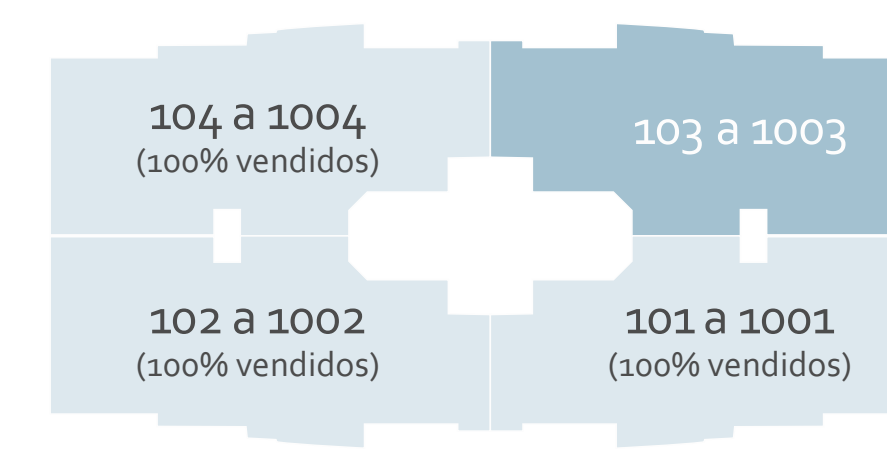

CINEMA

Mobiliado, equipado
e climatizado.

A PLANTA IDEAL
PARA VOCÊ E
SUA FAMÍLIA.

PLANTA TIPO FINAL 01

O apartamento final 03 possui a mesma
planta, apenas rebatida.

Rua XV de Novembro

Rua Major Acácio Moreira