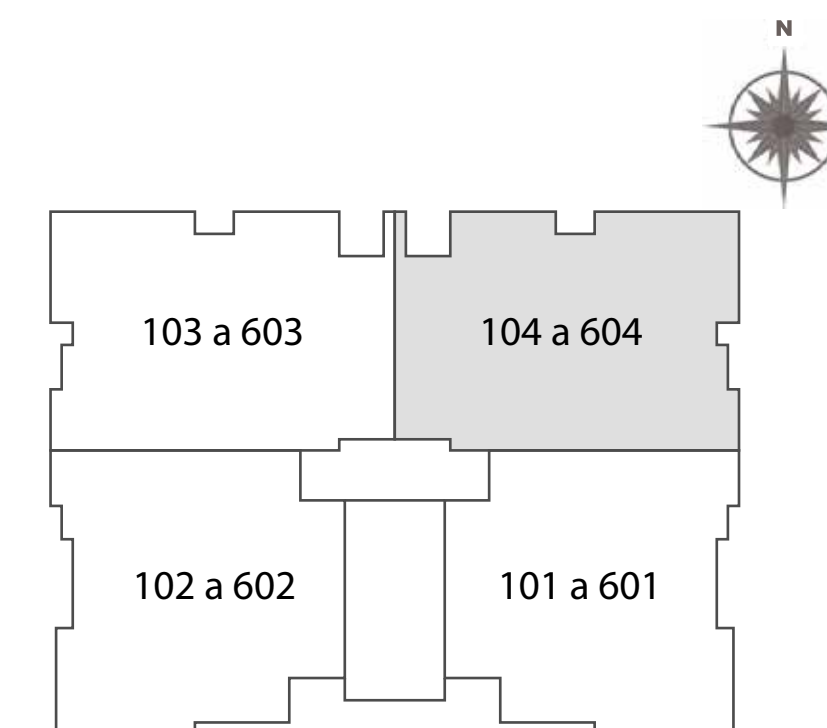

70,00m²
ÁREA PRIVATIVA

2 Dormitórios
SENDO 1 SUÍTE

Rua Senador Paulo Sarasate

PLANTA TIPO
FINAL 04

Sala de estar/jantar
Cozinha integrada
Banheiro social
Área de serviço
Sacada com
churrasqueira a carvão
Espera para Split
Tubulação de água quente
Persianas automatizadas