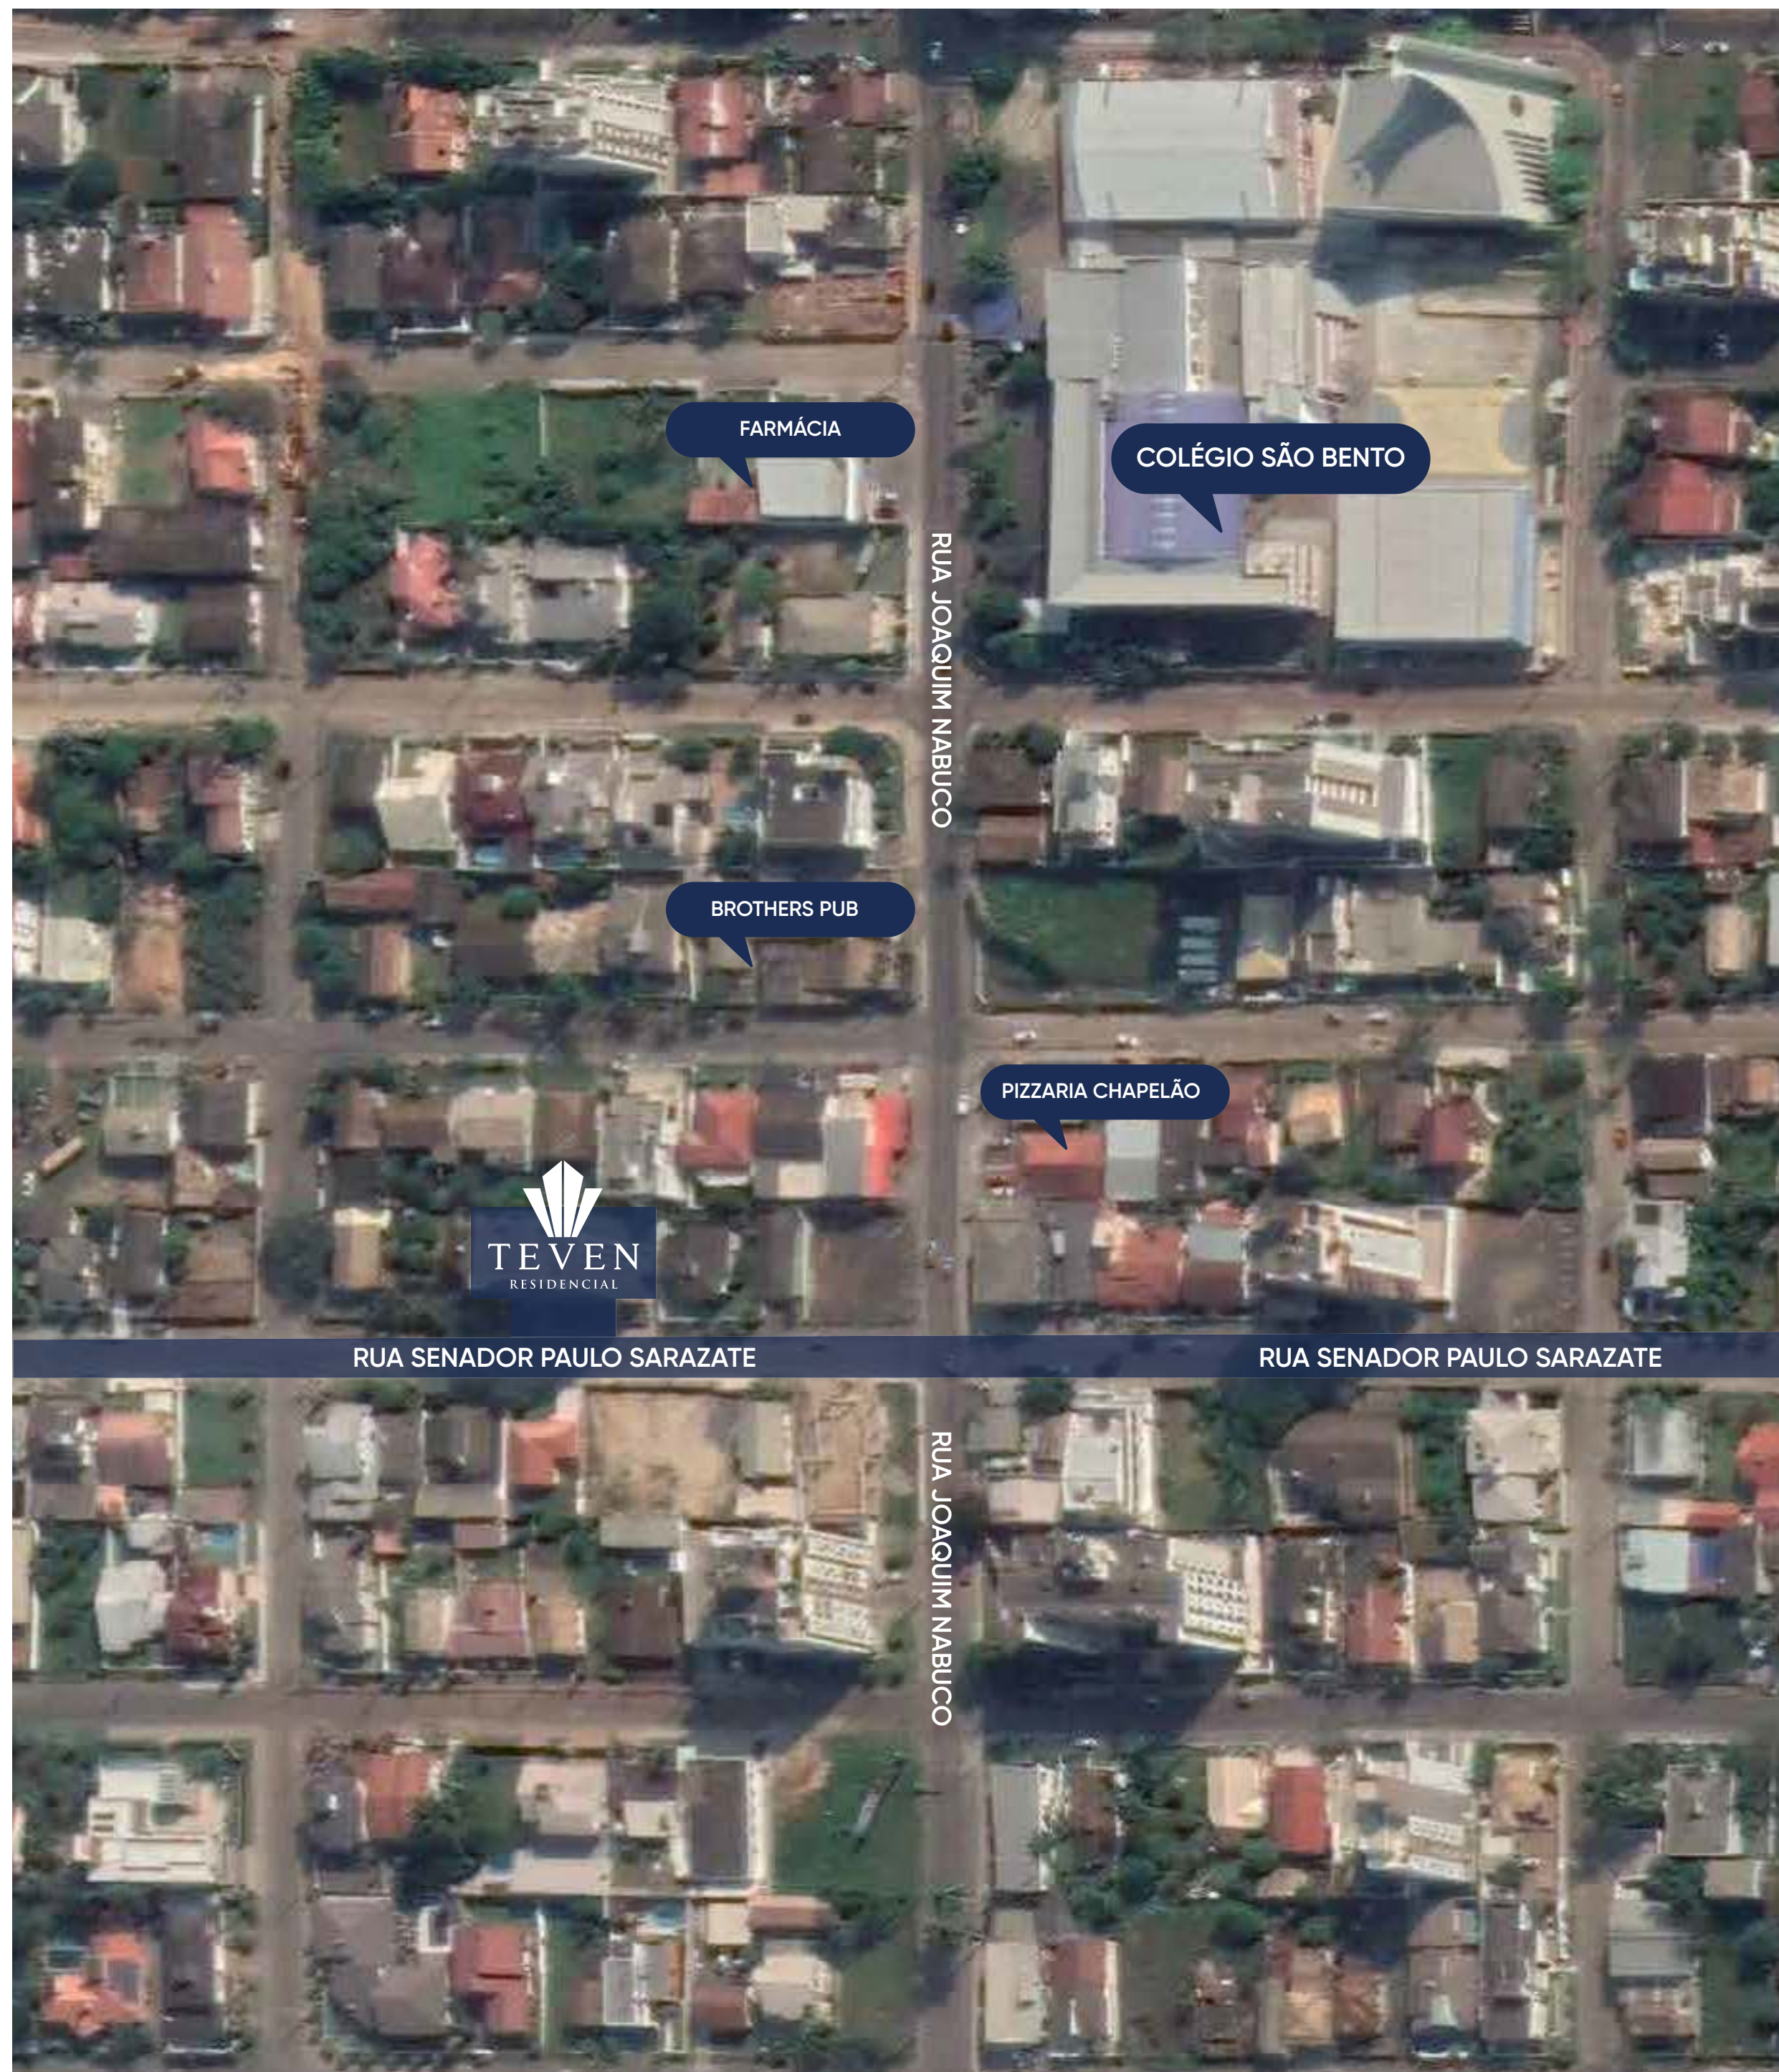

Rua Senador Paulo Sarazate, Michel, Criciúma

DÊ BOAS VINDAS
AO CONFORTO

HALL DE ENTRADA
Mobiliado e decorado

SALÃO DE FESTAS

Churrasqueira a carvão

TERRAÇO DESCOBERTO

Anexo ao Salão
de Festas.

A PLANTA IDEAL PARA
VOCÊ VIVER BEM.

70,00m²
ÁREA PRIVATIVA

2 Dormitórios
SENDO 1 SUÍTE

Rua Senador Paulo Sarasate

PLANTA TIPO
FINAL 04

Sala de estar/jantar
Cozinha integrada
Banheiro social
Área de serviço
Sacada com
churrasqueira a carvão
Espera para Split
Tubulação de água quente
Persianas automatizadas

 O ENDEREÇO DO SEU NOVO LAR

COM LOCALIZAÇÃO
PRIVILEGIADA

VOCÊ VAI ESTAR
PRÓXIMO DE TUDO
QUE PRECISA.

RUA SENADOR PAULO SARAZATE,
MICHEL, CRICIÚMA - SC

AQUI PERTO TEM

 Gastronomia

 Educação

ESTE É O
SEU MOMENTO