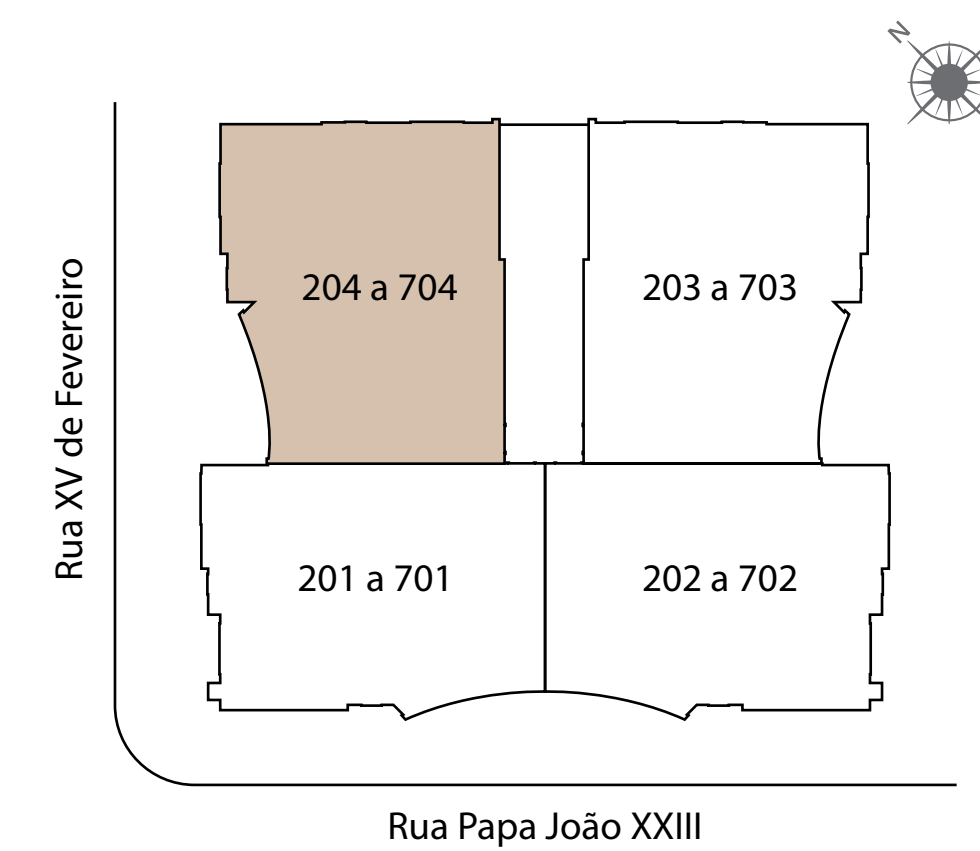

PLANTA TIPO 01
FINAL 01 E 02

69m²
ÁREA PRIVATIVA

2 DORM.
SENDO 1 SUÍTE

Sala de estar/jantar
Cozinha integrada
Sacada com churrasqueira a gás
Banheiro social
Área de serviço

A PLANTA IDEAL
PARA VOCÊ E
SUA FAMÍLIA.

PLANTA TIPO 02
FINAL 03 E 04

69m²
ÁREA PRIVATIVA

2 DORM.
SENDO 1 SUÍTE

Sala de estar/jantar
Cozinha integrada
Sacada com churrasqueira a gás
Banheiro social
Área de serviço

 O ENDEREÇO DO SEU NOVO LAR

COM LOCALIZAÇÃO
PRIVILEGIADA