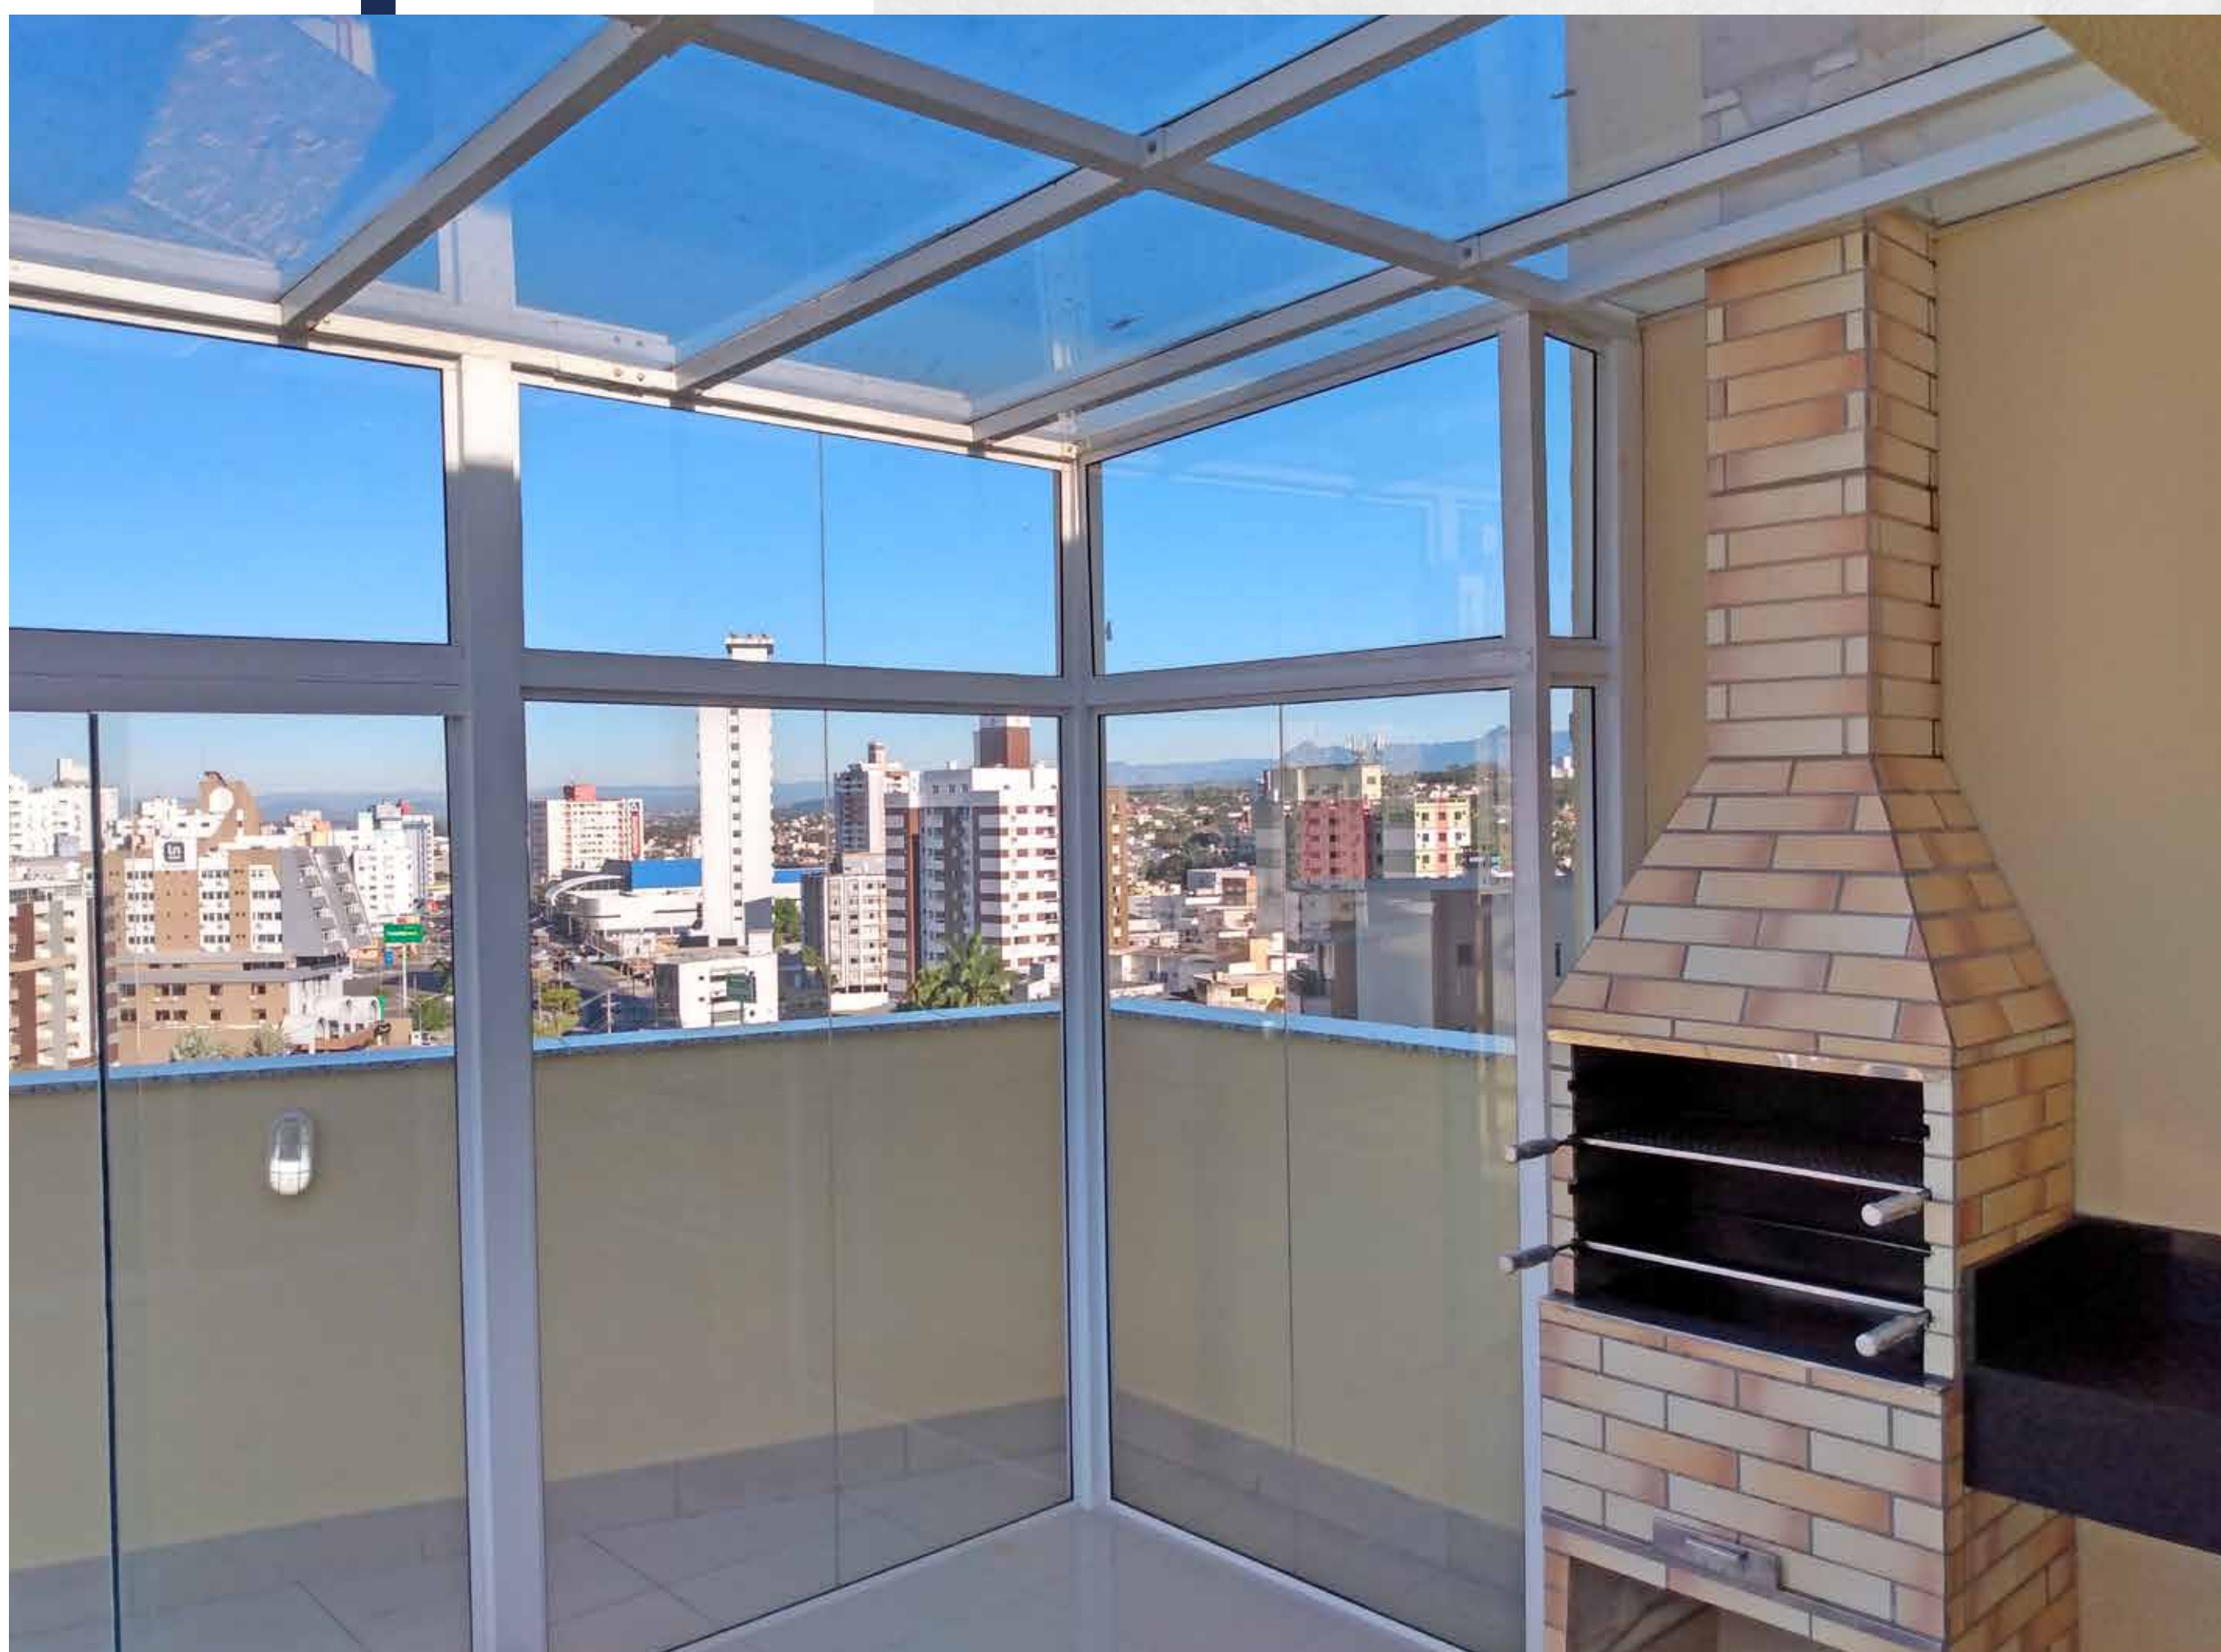

## ROVERETO

No Residencial Rovereto você dispõe da praticidade de estar perto de tudo que você precisa. Localizado na área comercial do centro da cidade. Aqui os seus dias vão render muito mais.

Rua Floriano Peixoto, esquina com Padre Pedro Baldoncini,  
Centro, Criciúma - SC

DÊ BOAS VINDAS  
AO BEM-ESTAR

HALL DE ENTRADA  
Mobiliado e decorado

SALÃO DE FESTAS  
COM VISTA PARA A CIDADE

Ambiente mobiliado, decorado e climatizado.  
Cozinha completa com churrasqueira.

A PLANTA IDEAL  
PARA VOCÊ E  
SUA FAMÍLIA.