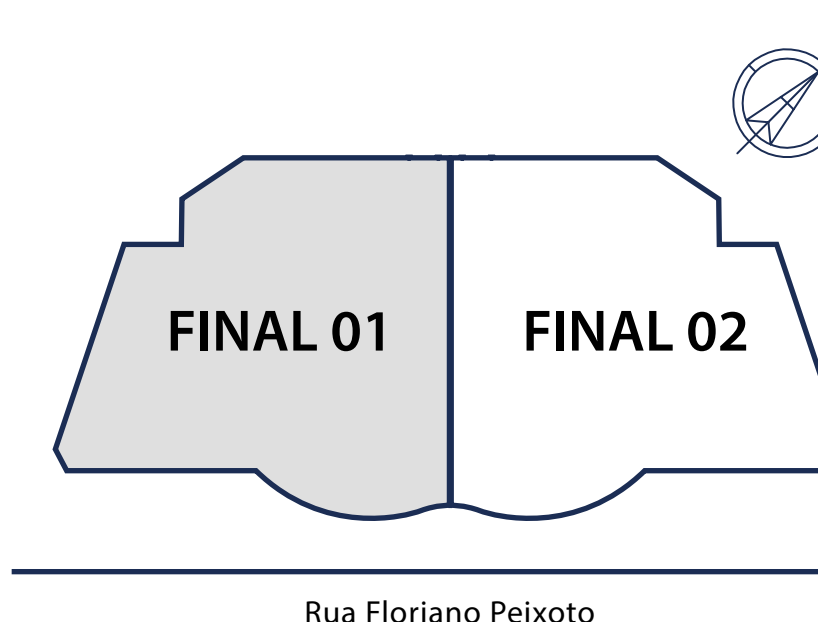

## ROVERETO

No Residencial Rovereto você dispõe da praticidade de estar perto de tudo que você precisa. Localizado na área comercial do centro da cidade. Aqui os seus dias vão render muito mais.

Rua Floriano Peixoto, esquina com Padre Pedro Baldoncini,  
Centro, Criciúma - SC

02 APARTAMENTOS  
POR ANDAR

**97 a 135m<sup>2</sup>**  
ÁREA PRIVATIVA

**3 DORM.**  
SENDO 1 SUÍTE

PLANTA TIPO  
FINAL 01

O apto. final 02 possui  
a mesma planta,  
apenas rebatida.

Sala de estar/jantar  
Cozinha integrada  
Sacada com churrasqueira a gás  
Banheiro social  
Área de serviço  
Espera para split  
Tubulação para água quente