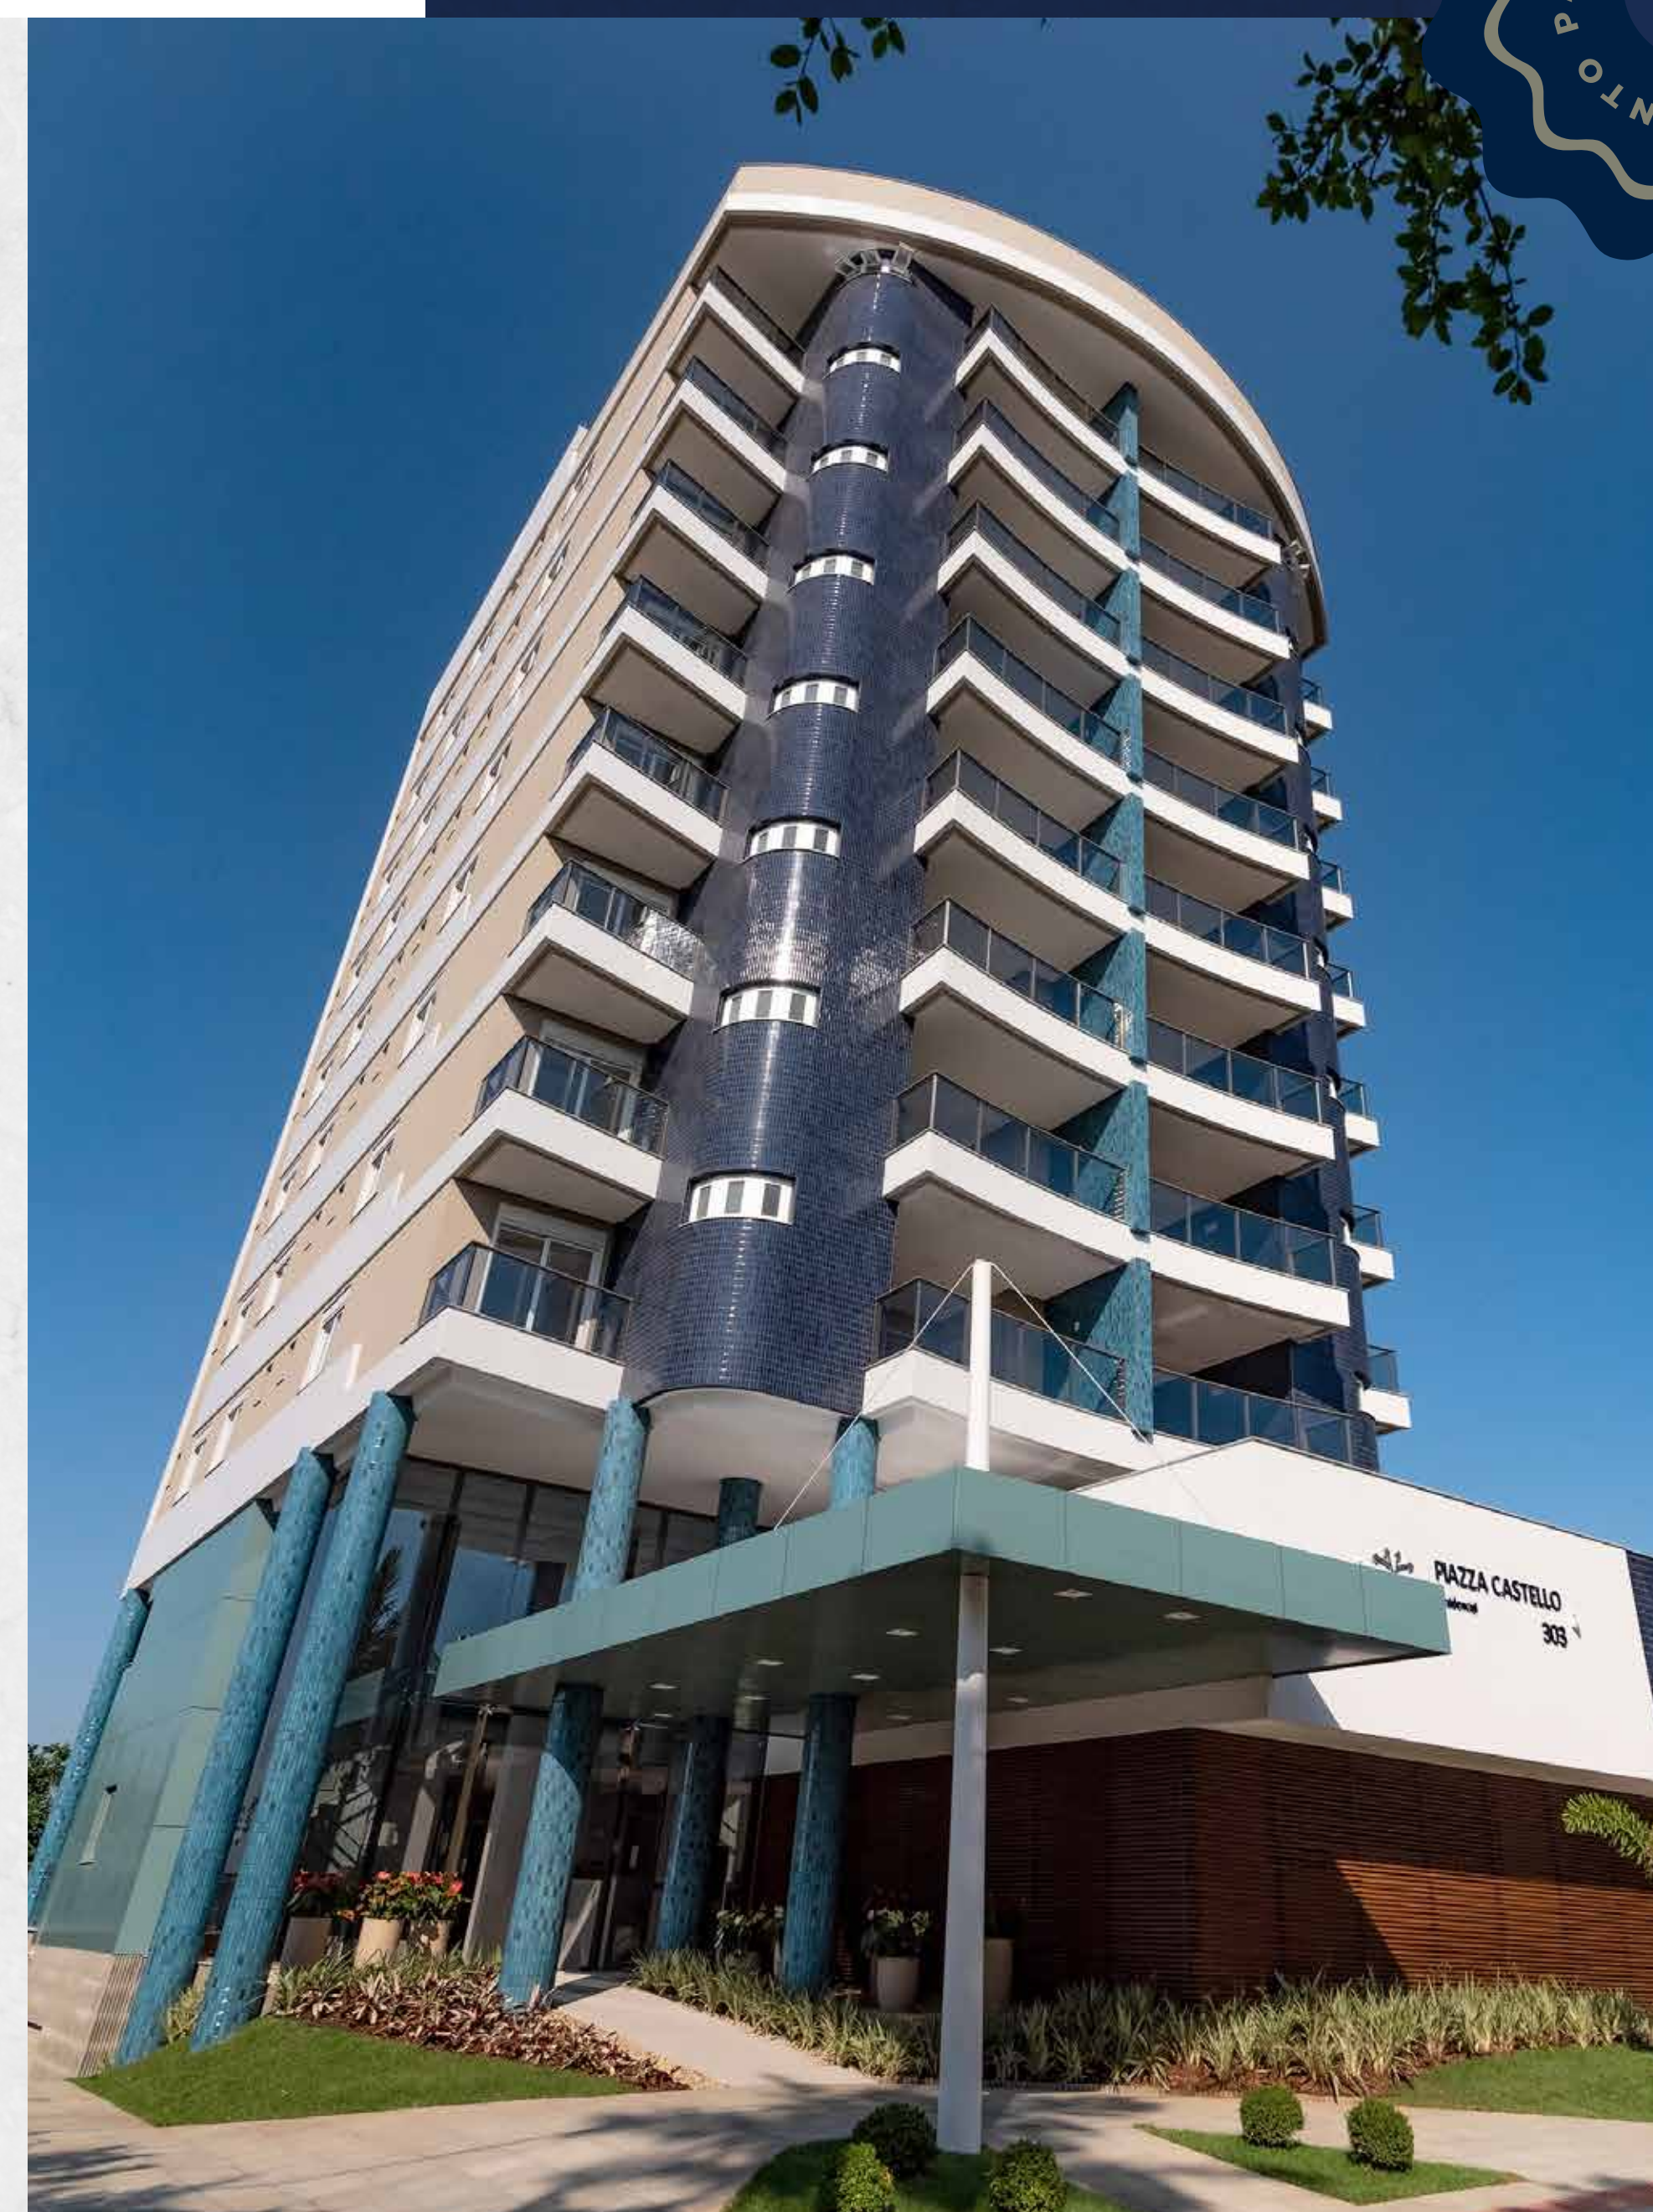

WWW.ESTILOFONTANA.COM.BR

Piazza Castello

R e s i d e n c i a l

Piazza Castello

R e s i d e n c i a l

Em meio aos verdes da praça Castelo Branco em Içara, encontra-se o imponente Residencial Piazza Castello. Desfrute da exclusividade, com apenas dois apartamentos por andar e uma moderna arquitetura.

Praça Castelo Branco com Rua João Bonomo,
Centro, Içara - SC

DÊ BOAS VINDAS
AO BEM-ESTAR

HALL DE ENTRADA
Mobiliado, decorado e climatizado.

SALÃO DE FESTAS
COM 93,41m²

Ambiente climatizado | Cozinha completa com churrasqueira