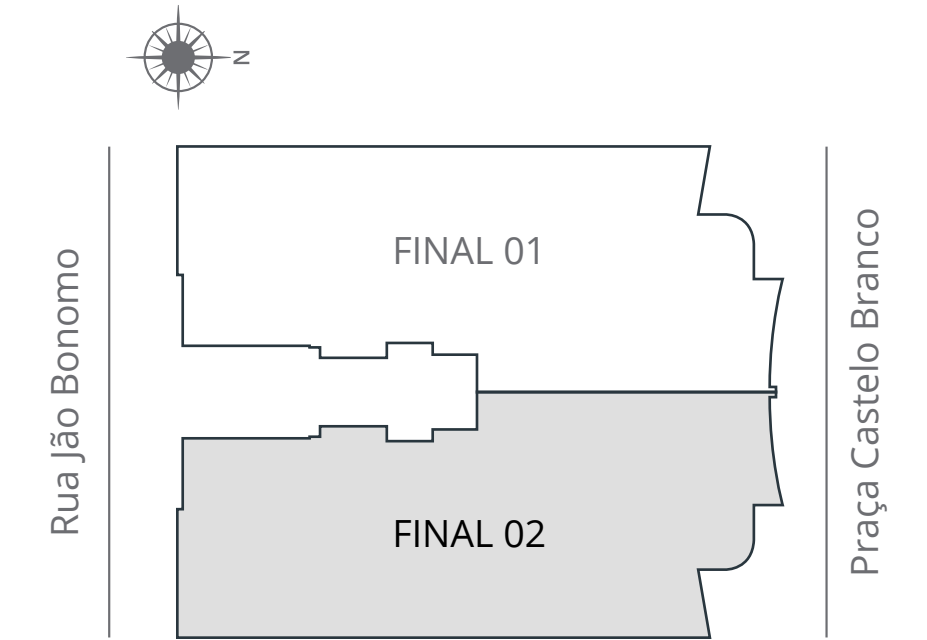

PLAYGROUND

BRINQUEDOTECA

PISCINA
COM DECK

ESPAÇO FITNESS

Mobiliada e
equipada.

A PLANTA IDEAL
PARA VOCÊ E
SUA FAMÍLIA.

PLANTA TIPO FINAL 02

172,67m²
ÁREA PRIVATIVA