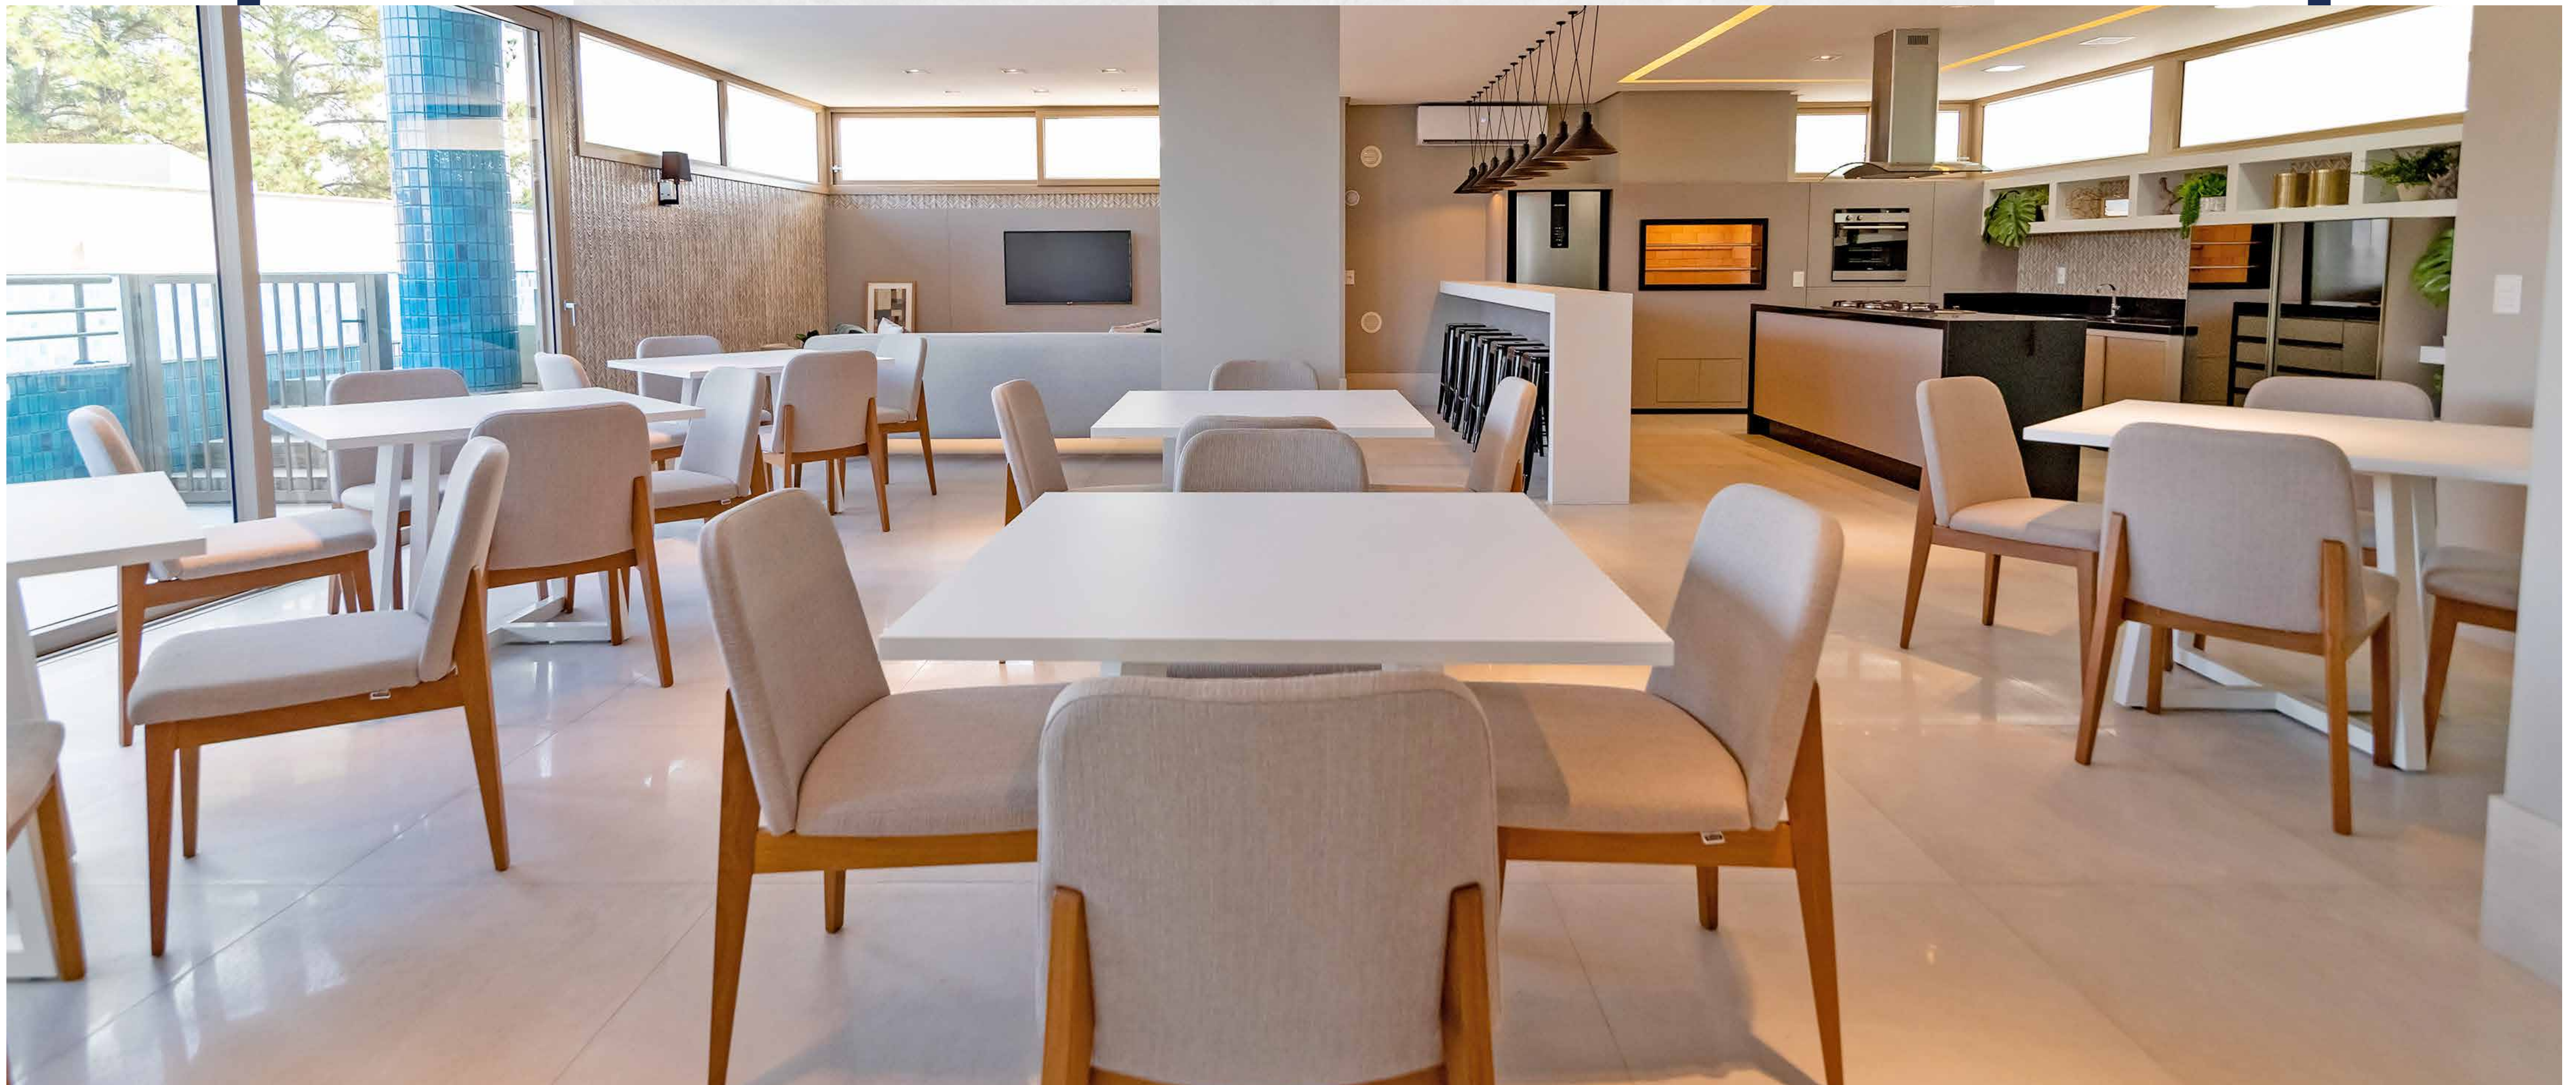

WWW.ESTILOFONTANA.COM.BR

Piazza Castello

R e s i d e n c i a l

Piazza Castello

R e s i d e n c i a l

Em meio aos verdes da praça Castelo Branco em Içara, encontra-se o imponente Residencial Piazza Castello. Desfrute da exclusividade, com apenas dois apartamentos por andar e uma moderna arquitetura.

Praça Castelo Branco com Rua João Bonomo,
Centro, Içara - SC

DÊ BOAS VINDAS
AO BEM-ESTAR

HALL DE ENTRADA
Mobiliado, decorado e climatizado.

SALÃO DE FESTAS
COM 93,41m²

Ambiente climatizado | Cozinha completa com churrasqueira

3 SUÍTES
SENDO 1 MASTER

Sacada gourmet com churrasqueira a carvão
Sala de estar/jantar
Cozinha
Lavabo
Dependência empregada
Área de serviço
Espera para split
Tubulação para água quente

 O ENDEREÇO DO SEU NOVO LAR