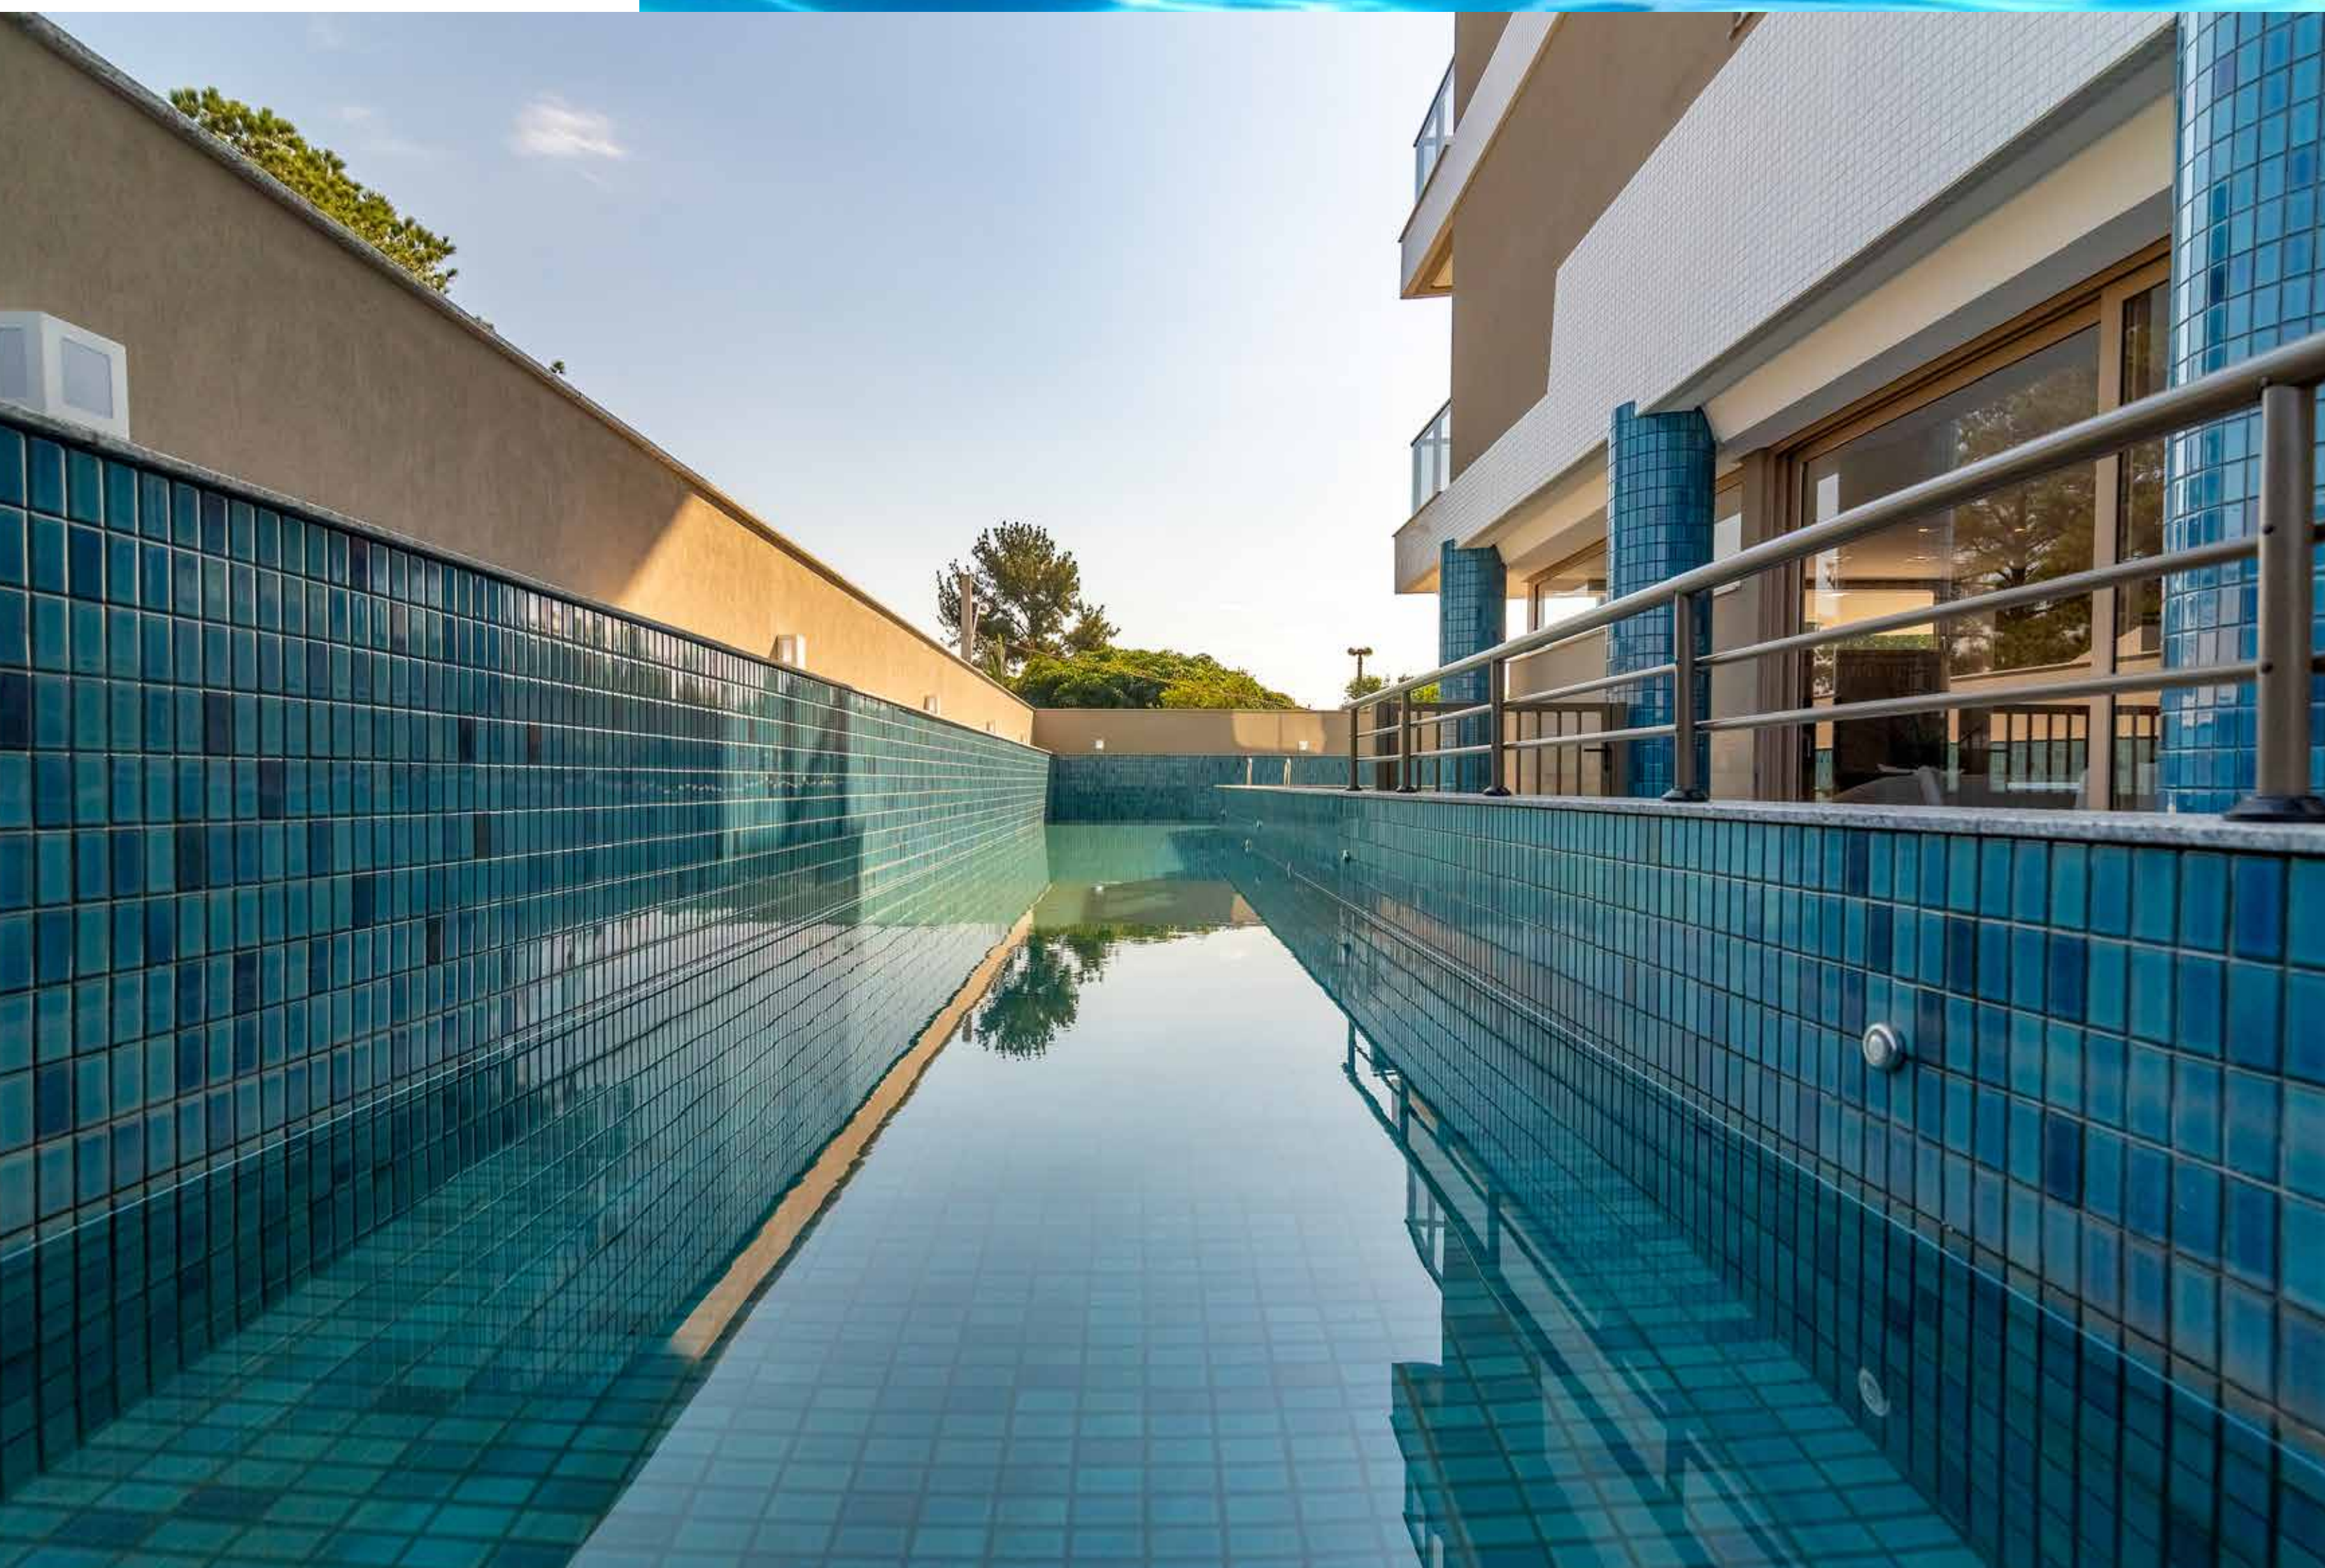

WWW.ESTILOFONTANA.COM.BR

Piazza Castello

R e s i d e n c i a l

Piazza Castello

R e s i d e n c i a l

Em meio aos verdes da praça Castelo Branco em Içara, encontra-se o imponente Residencial Piazza Castello. Desfrute da exclusividade, com apenas dois apartamentos por andar e uma moderna arquitetura.

Praça Castelo Branco com Rua João Bonomo,
Centro, Içara - SC

DÊ BOAS VINDAS
AO BEM-ESTAR

HALL DE ENTRADA
Mobiliado, decorado e climatizado.

SALÃO DE FESTAS
COM 93,41m²

Ambiente climatizado | Cozinha completa com churrasqueira

PLAYGROUND

BRINQUEDOTECA

PISCINA
COM DECK

ESPAÇO FITNESS

Mobiliada e
equipada.

A PLANTA IDEAL
PARA VOCÊ E
SUA FAMÍLIA.

PLANTA TIPO FINAL 02

172,67m²
ÁREA PRIVATIVA