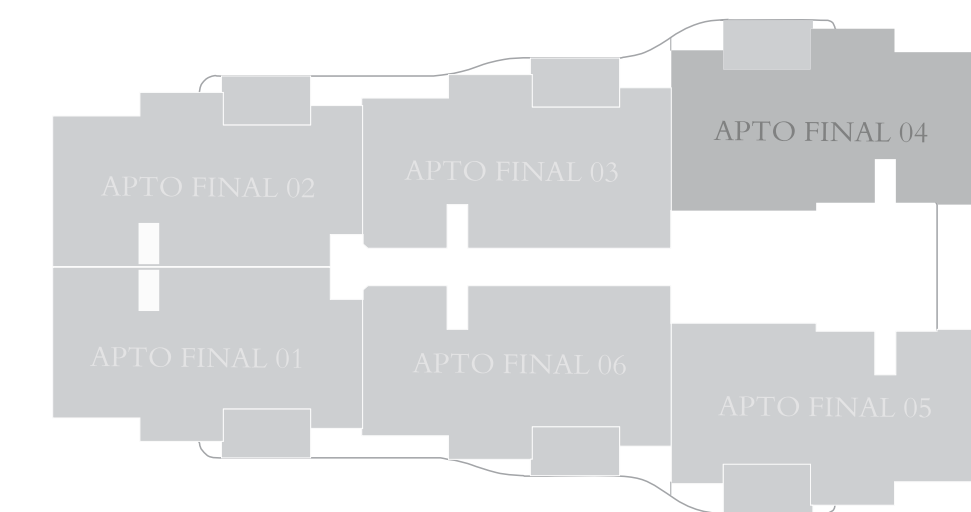

PLAYGROUND

MINICAMPO DE FUTEBOL

A PLANTA IDEAL
PARA VOCÊ E
SUA FAMÍLIA.

PLANTA TIPO FINAL 04

TRAVESSA FERNANDO FERRARI

RUA AURELIANO DIAS

69m²
ÁREA PRIVATIVA

2 DORM.
SENDO 1 SUÍTE