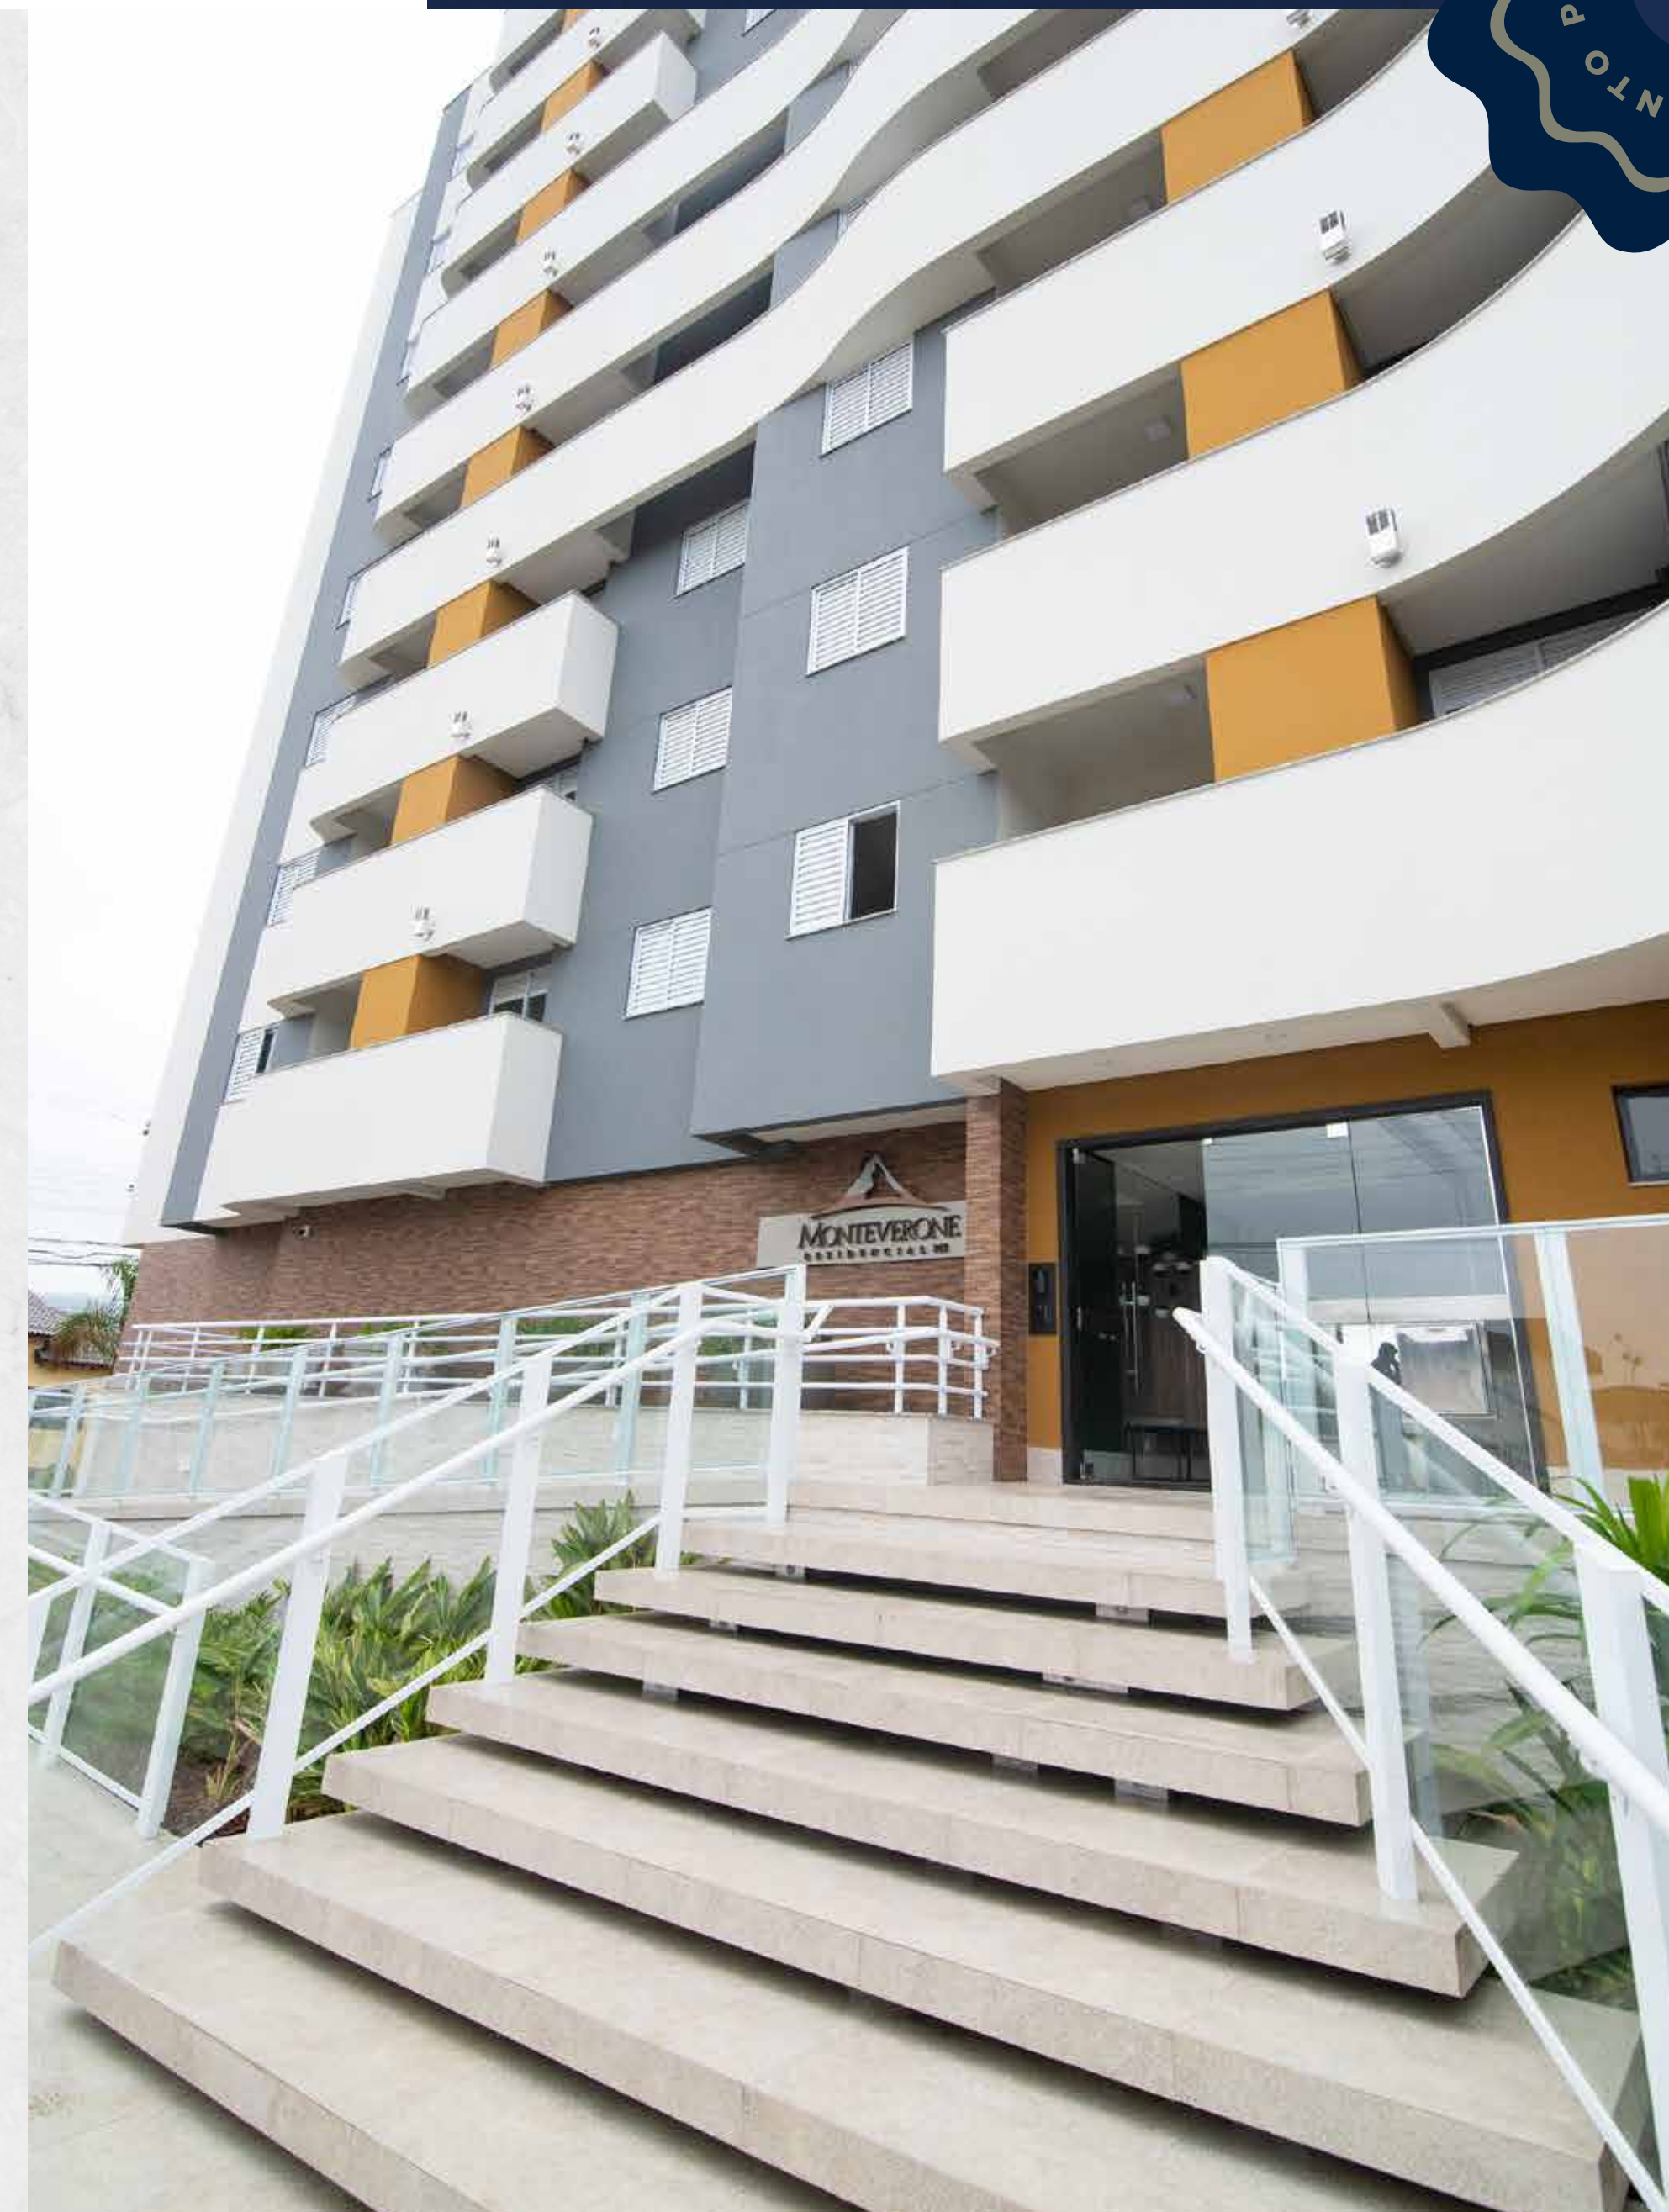

WWW.ESTILOFONTANA.COM.BR

MONTEVERONE
RESIDENCIAL

 FONTANA

O Residencial Monteverone é o empreendimento que celebra a busca por um mundo mais sustentável. Possui painéis de energia solar e coleta para reaproveitamento de água da chuva.

Rua Áureliano Dias com Travessa Fernando Ferrari,
São Cristóvão, Criciúma - SC

SISTEMA FOTOVOLTAICO

Painéis que
convertem a luz solar
em energia elétrica
para as áreas comuns.

Redução
no custo do
condomínio