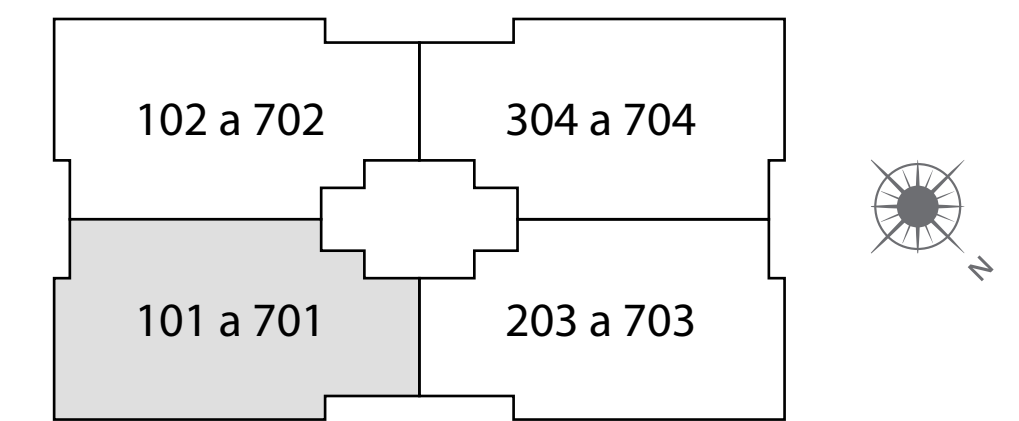

Rua Barão do Rio Branco

Sala de estar/jantar
Cozinha integrada
Estar íntimo
Lavabo
Banheiro social
Área de serviço
Despensa
Sacada com churrasqueira
Espera para split
Tubulaçã para água quente

171,15m²
ÁREA PRIVATIVA