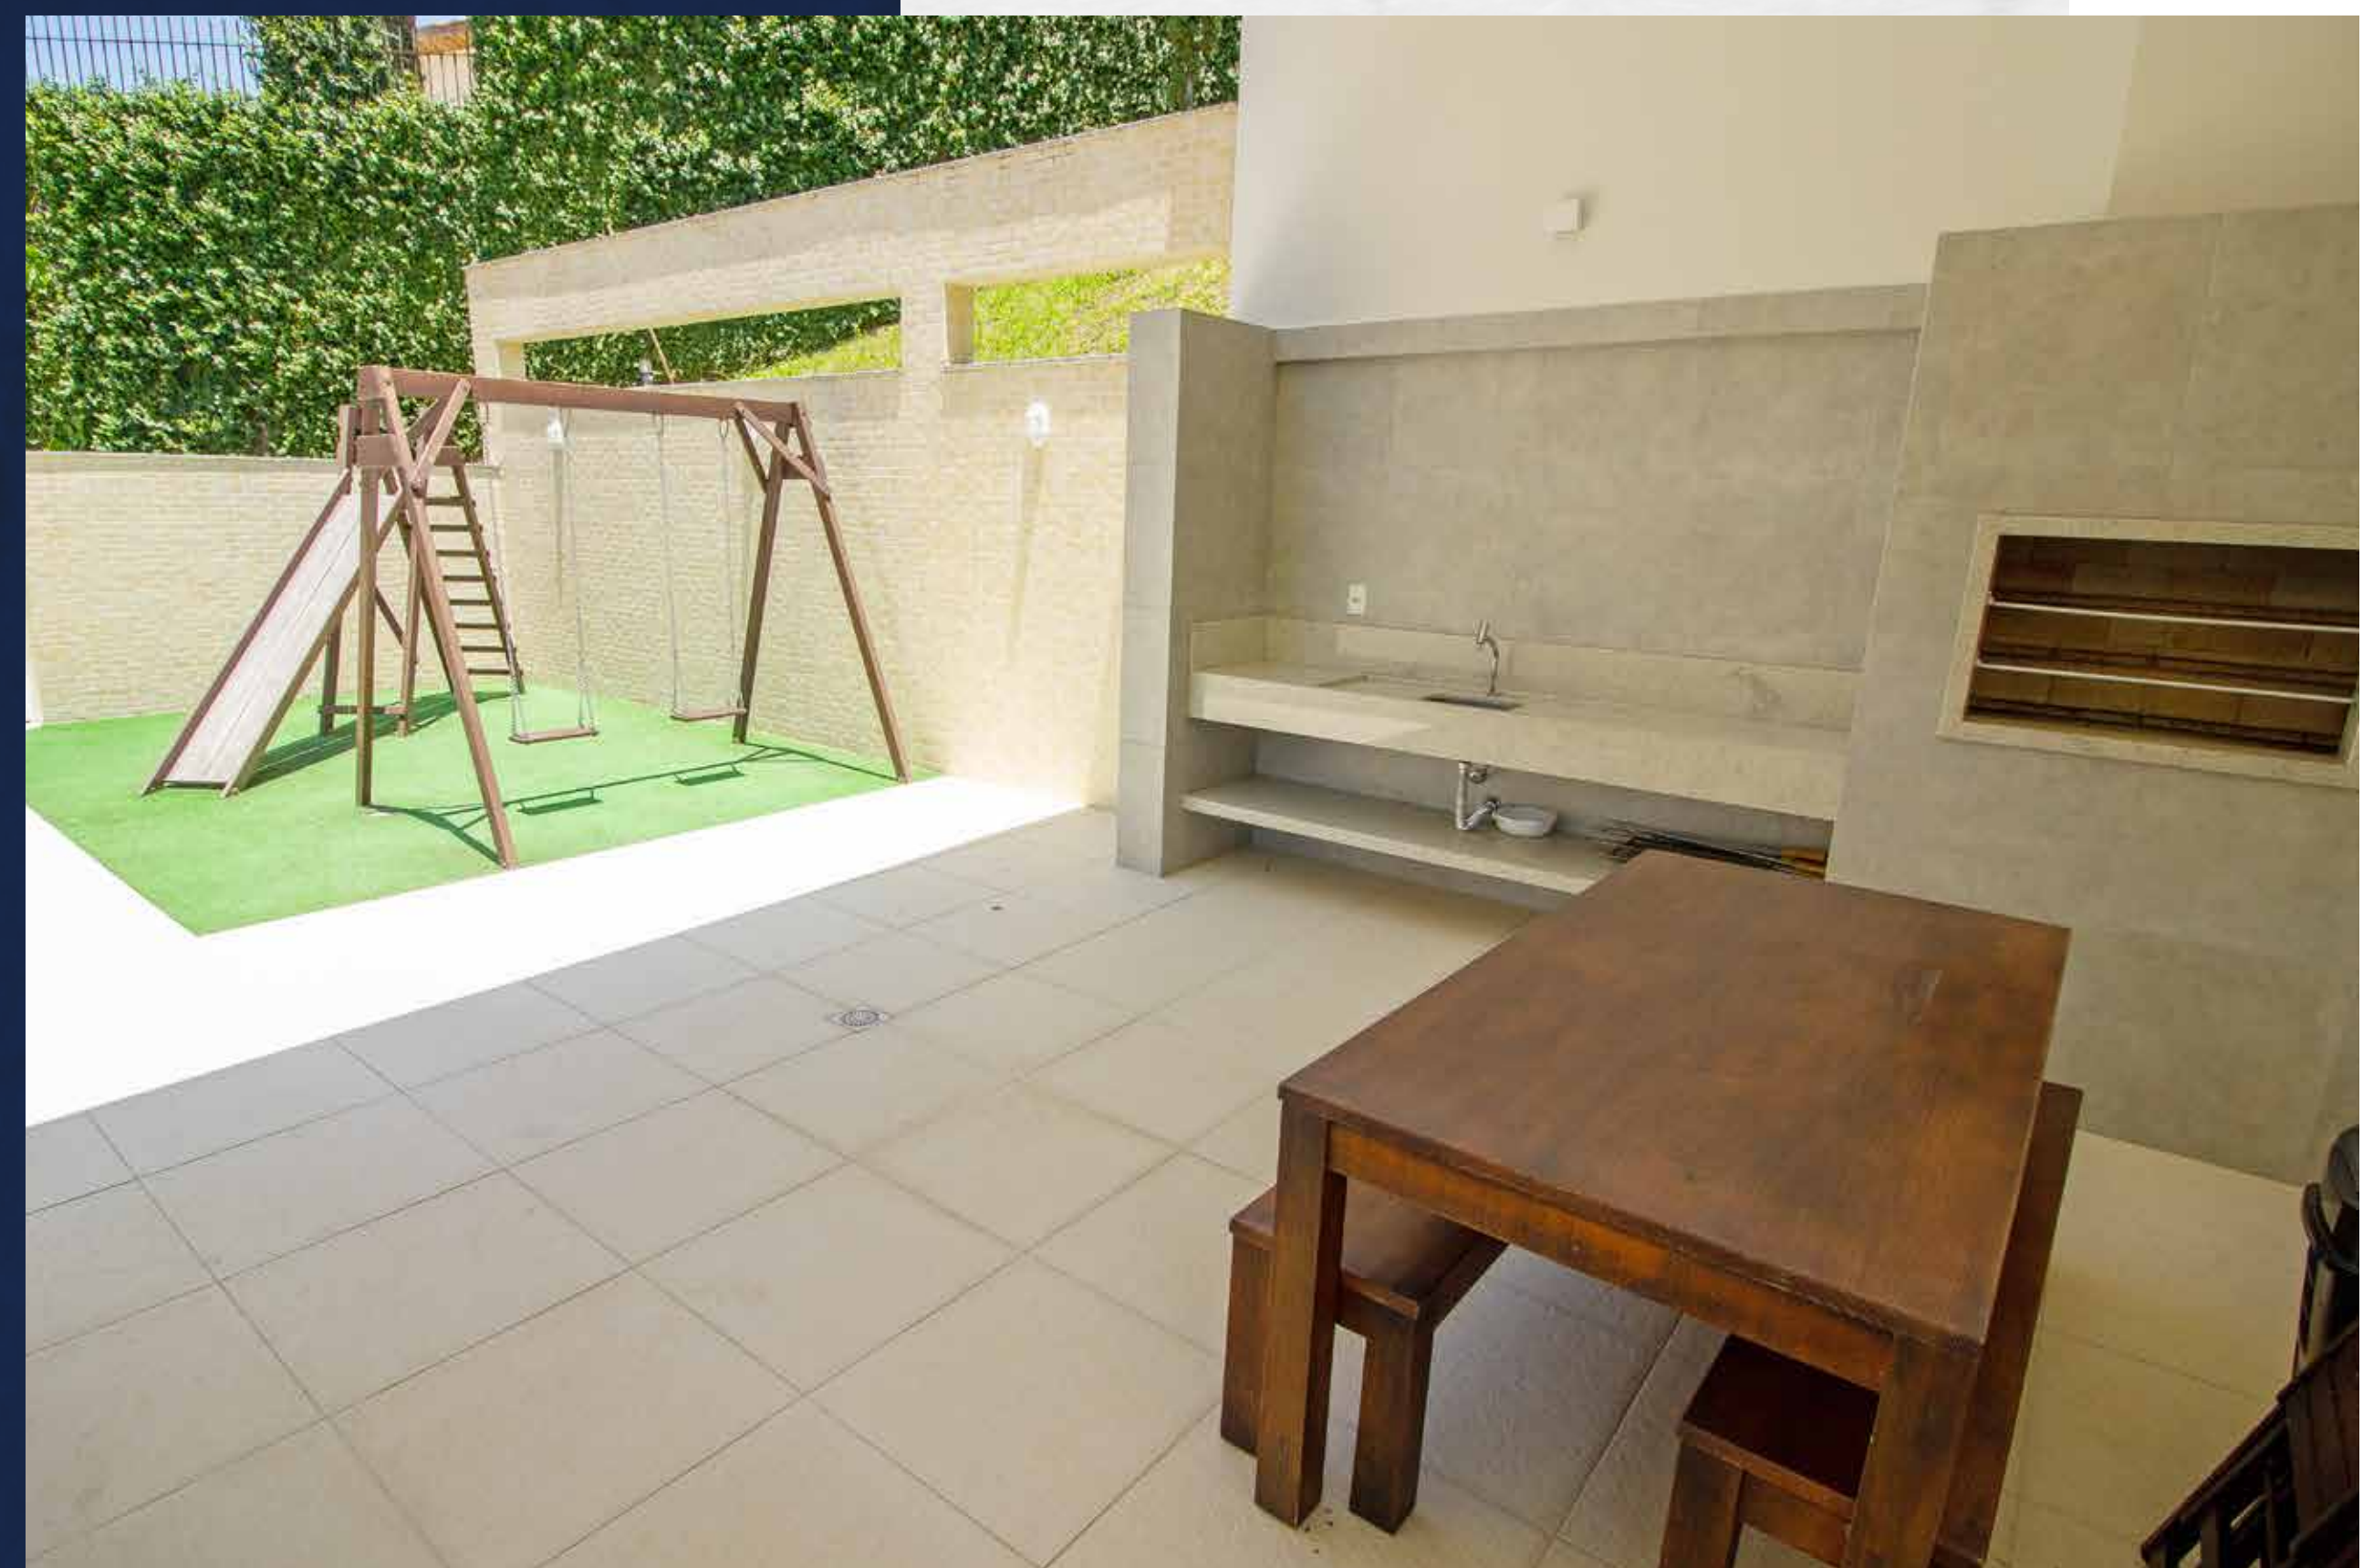

Rua Barão do Rio Branco, Centro, Criciúma - SC

DÊ BOAS VINDAS
AO BEM-ESTAR

HALL DE ENTRADA

Mobiliado, decorado e climatizado.

SALÃO DE FESTAS
COM 97,40m²

Ambiente climatizado | Cozinha completa com churrasqueira

CINEMA

Mobiliado,
decorado e
climatizado.

ESPAÇO FITNESS

Mobiliado, equipado e climatizado.

PLAYGROUND

QUIOSQUE COM
CHURRASQUEIRA

A PLANTA IDEAL
PARA VOCÊ E
SUA FAMÍLIA.

PLANTA TIPO

Rua Barão do Rio Branco

Sala de estar/jantar
Cozinha integrada
Estar íntimo
Lavabo
Banheiro social
Área de serviço
Despensa
Sacada com churrasqueira
Espera para split
Tubulaçã para água quente

171,15m²
ÁREA PRIVATIVA