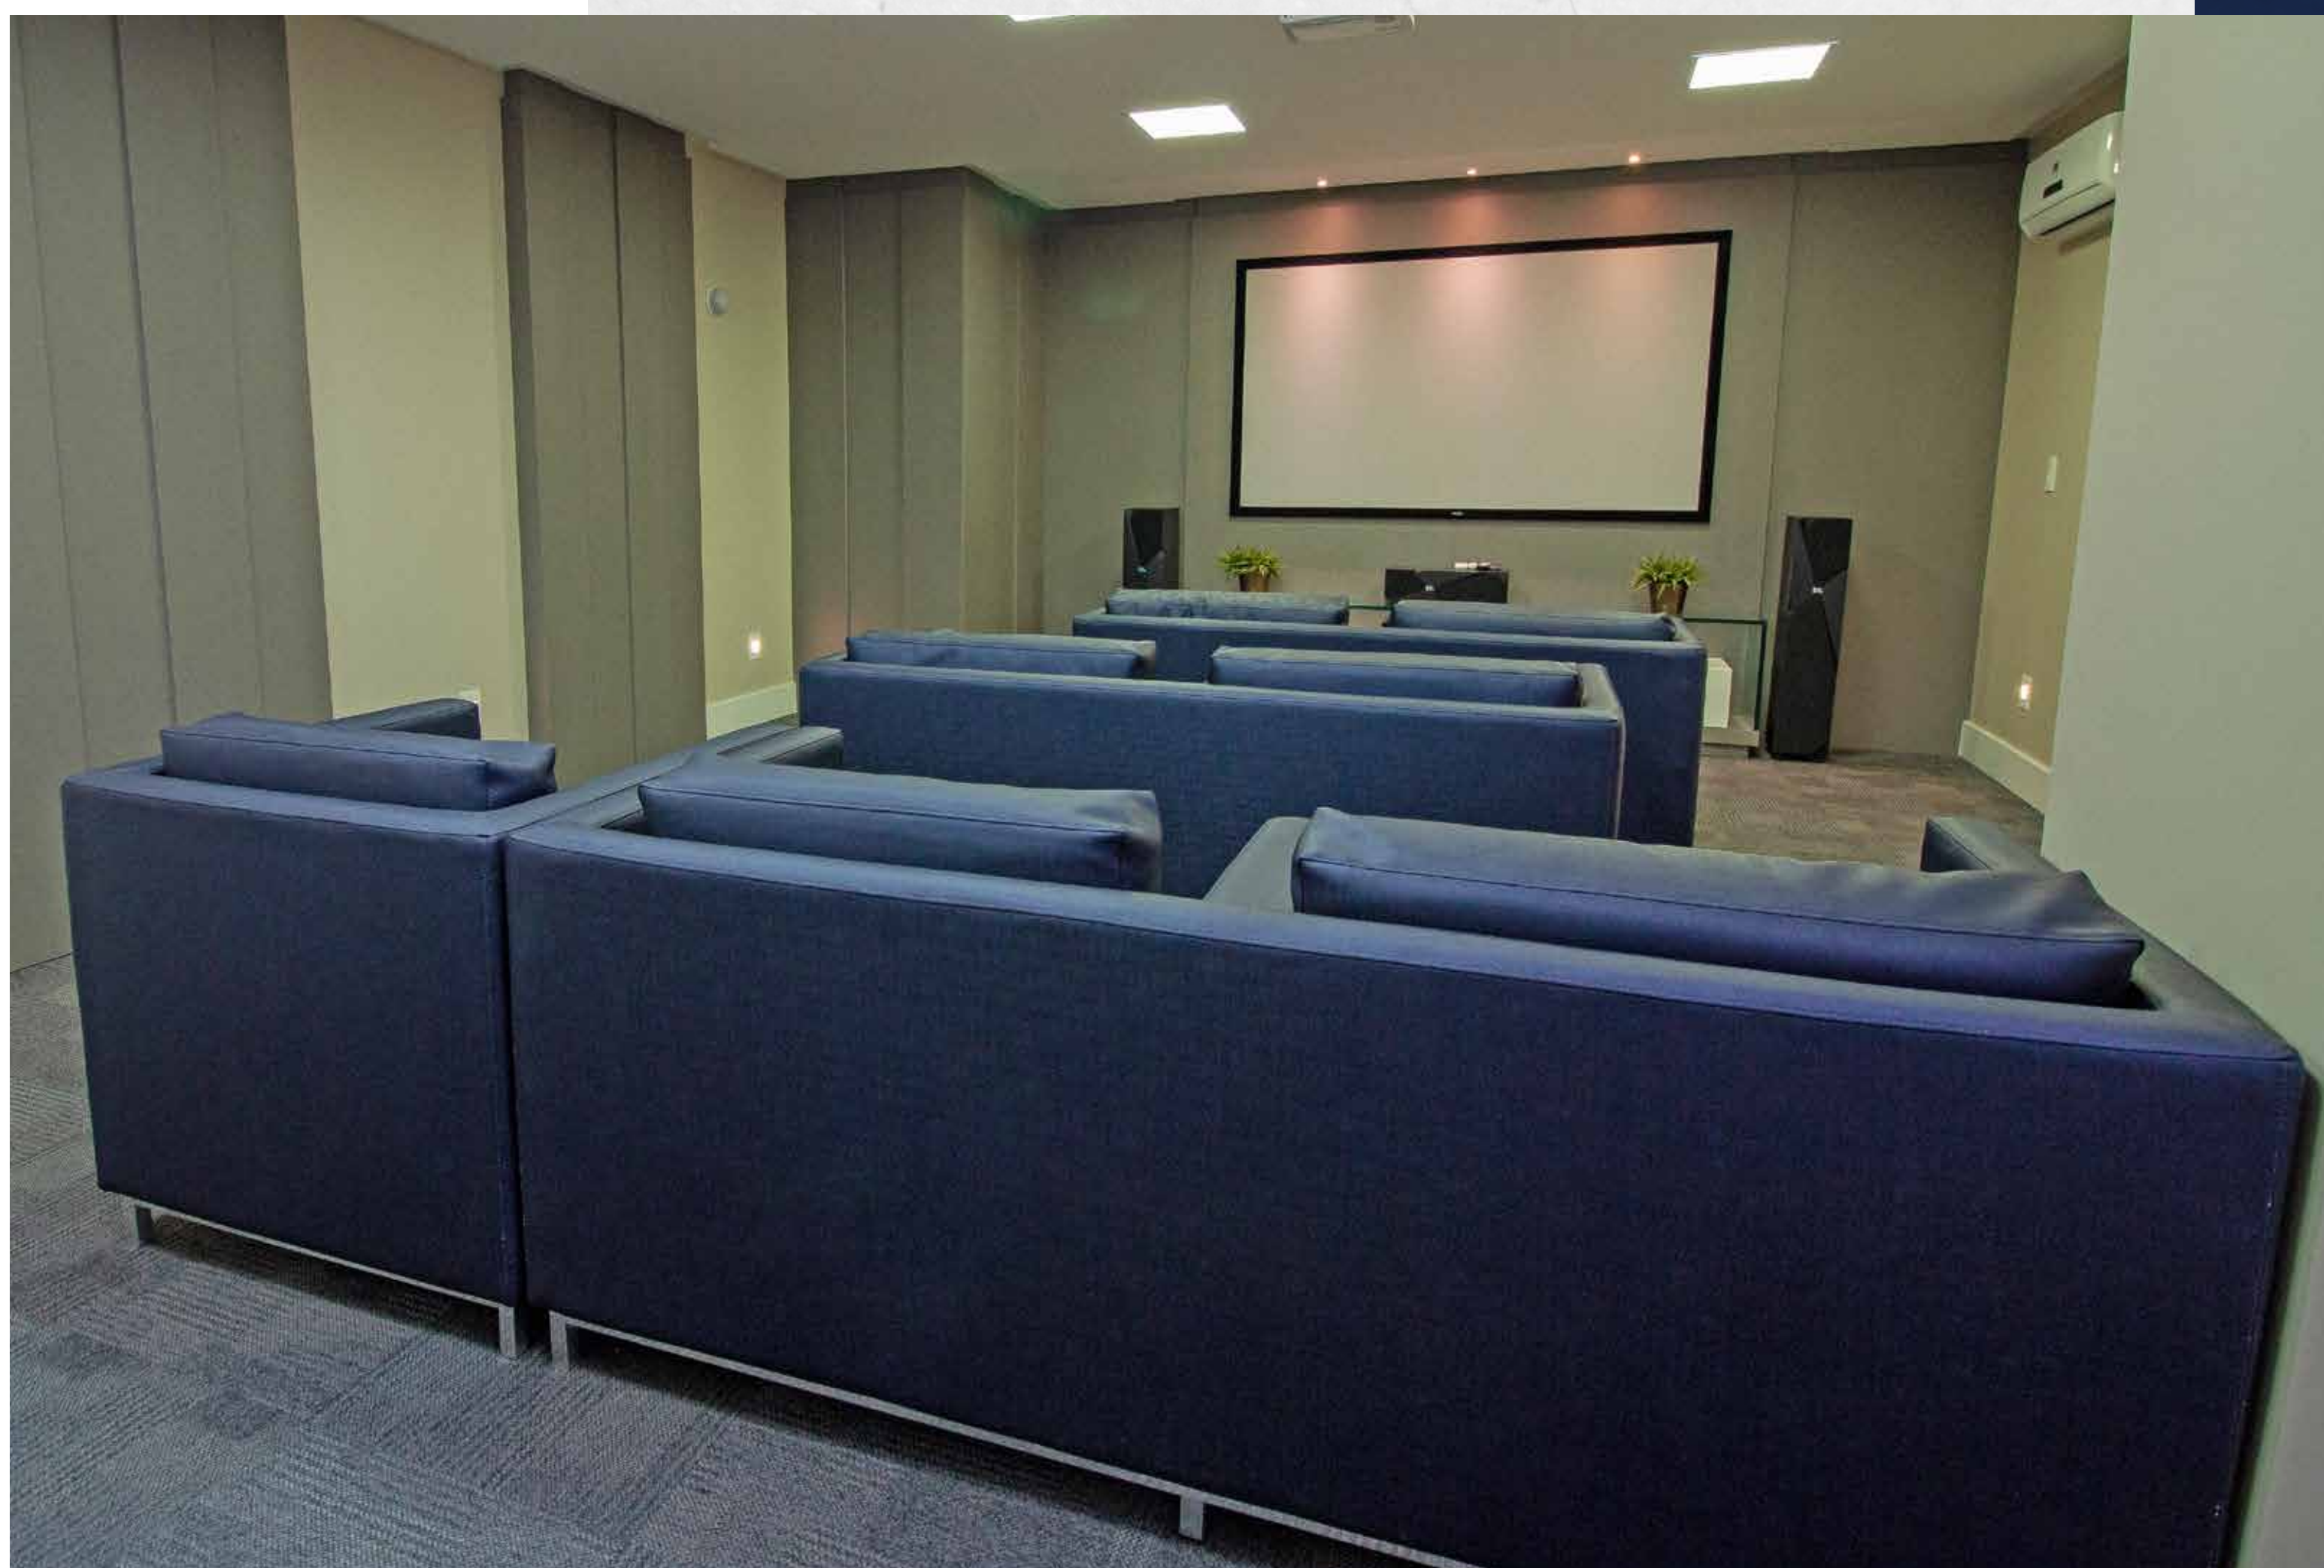

Rua Barão do Rio Branco, Centro, Criciúma - SC

DÊ BOAS VINDAS
AO BEM-ESTAR

HALL DE ENTRADA

Mobiliado, decorado e climatizado.

SALÃO DE FESTAS
COM 97,40m²

Ambiente climatizado | Cozinha completa com churrasqueira

Rua Barão do Rio Branco

Sala de estar/jantar
Cozinha integrada
Estar íntimo
Lavabo
Banheiro social
Área de serviço
Despensa
Sacada com churrasqueira
Espera para split
Tubulaçã para água quente

171,15m²
ÁREA PRIVATIVA