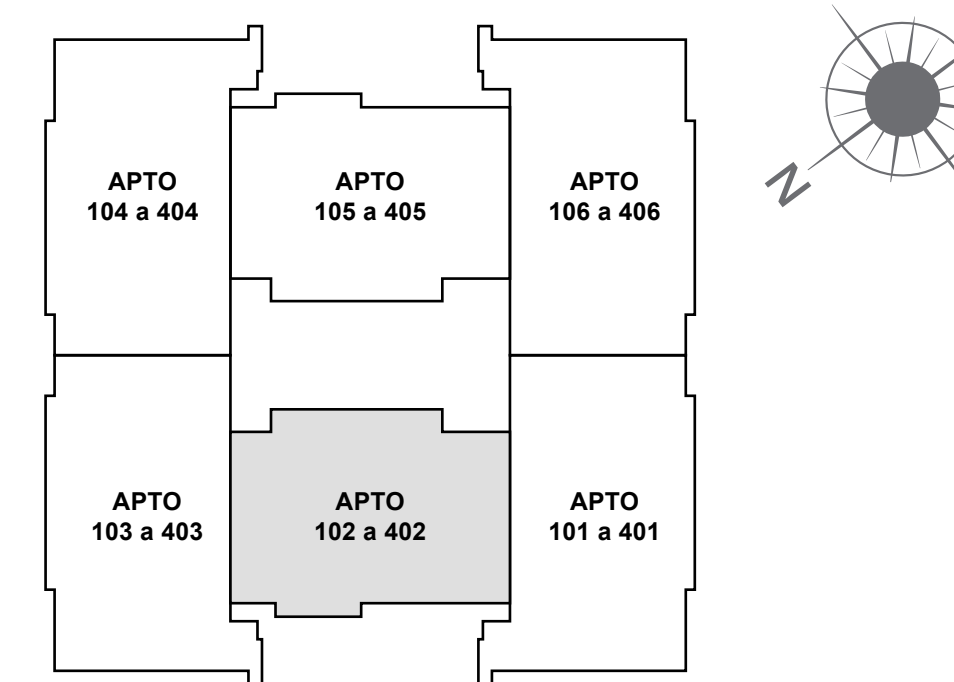

DÊ BOAS VINDAS
AO BEM-ESTAR

APENAS 350 METROS DO MAR

A PLANTA IDEAL
PARA VOCÊ E
SUA FAMÍLIA.

RUA URUSSANGA

PLANTA TIPO
FINAL 2 E 5

68,36m²
ÁREA PRIVATIVA

2 DORM.
SENDO 1 SUÍTE

Sala de estar/jantar
Cozinha integrada
Sacada com churrasqueira a carvão
Banheiro social
Área de serviço
Espera para instalação de split

A PLANTA IDEAL
PARA VOCÊ E
SUA FAMÍLIA.

77,74m²
ÁREA PRIVATIVA

3 DORM.
SENDO 1 SUÍTE

RUA URUSSANGA

PLANTA TIPO
FINAL 1, 3, 4 E 6

Sala de estar/jantar
Cozinha integrada
Sacada com churrasqueira a carvão
Banheiro social
Área de serviço
Espera para instalação de split