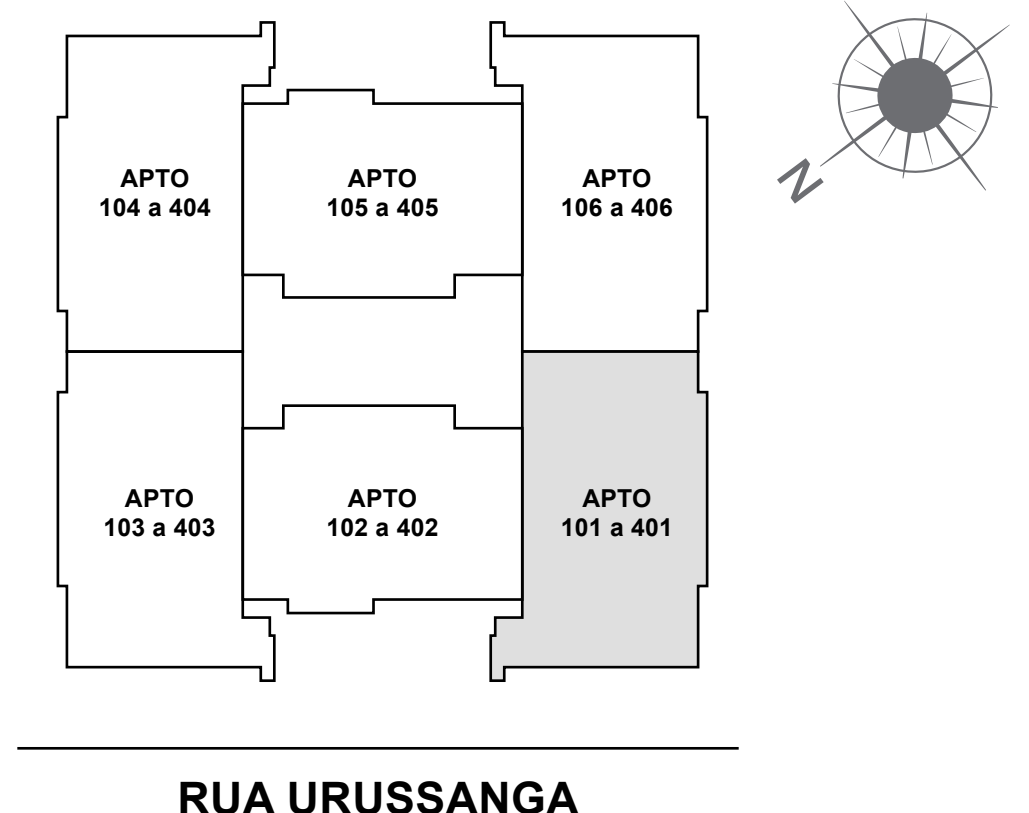

DÊ BOAS VINDAS
AO BEM-ESTAR

APENAS 350 METROS DO MAR

A PLANTA IDEAL
PARA VOCÊ E
SUA FAMÍLIA.

RUA URUSSANGA

PLANTA TIPO
FINAL 2 E 5

68,36m²
ÁREA PRIVATIVA

2 DORM.
SENDO 1 SUÍTE

Sala de estar/jantar
Cozinha integrada
Sacada com churrasqueira a carvão
Banheiro social
Área de serviço
Espera para instalação de split

A PLANTA IDEAL
PARA VOCÊ E
SUA FAMÍLIA.

77,74m²
ÁREA PRIVATIVA

3 DORM.
SENDO 1 SUÍTE

RUA URUSSANGA

PLANTA TIPO
FINAL 1, 3, 4 E 6

Sala de estar/jantar
Cozinha integrada
Sacada com churrasqueira a carvão
Banheiro social
Área de serviço
Espera para instalação de split