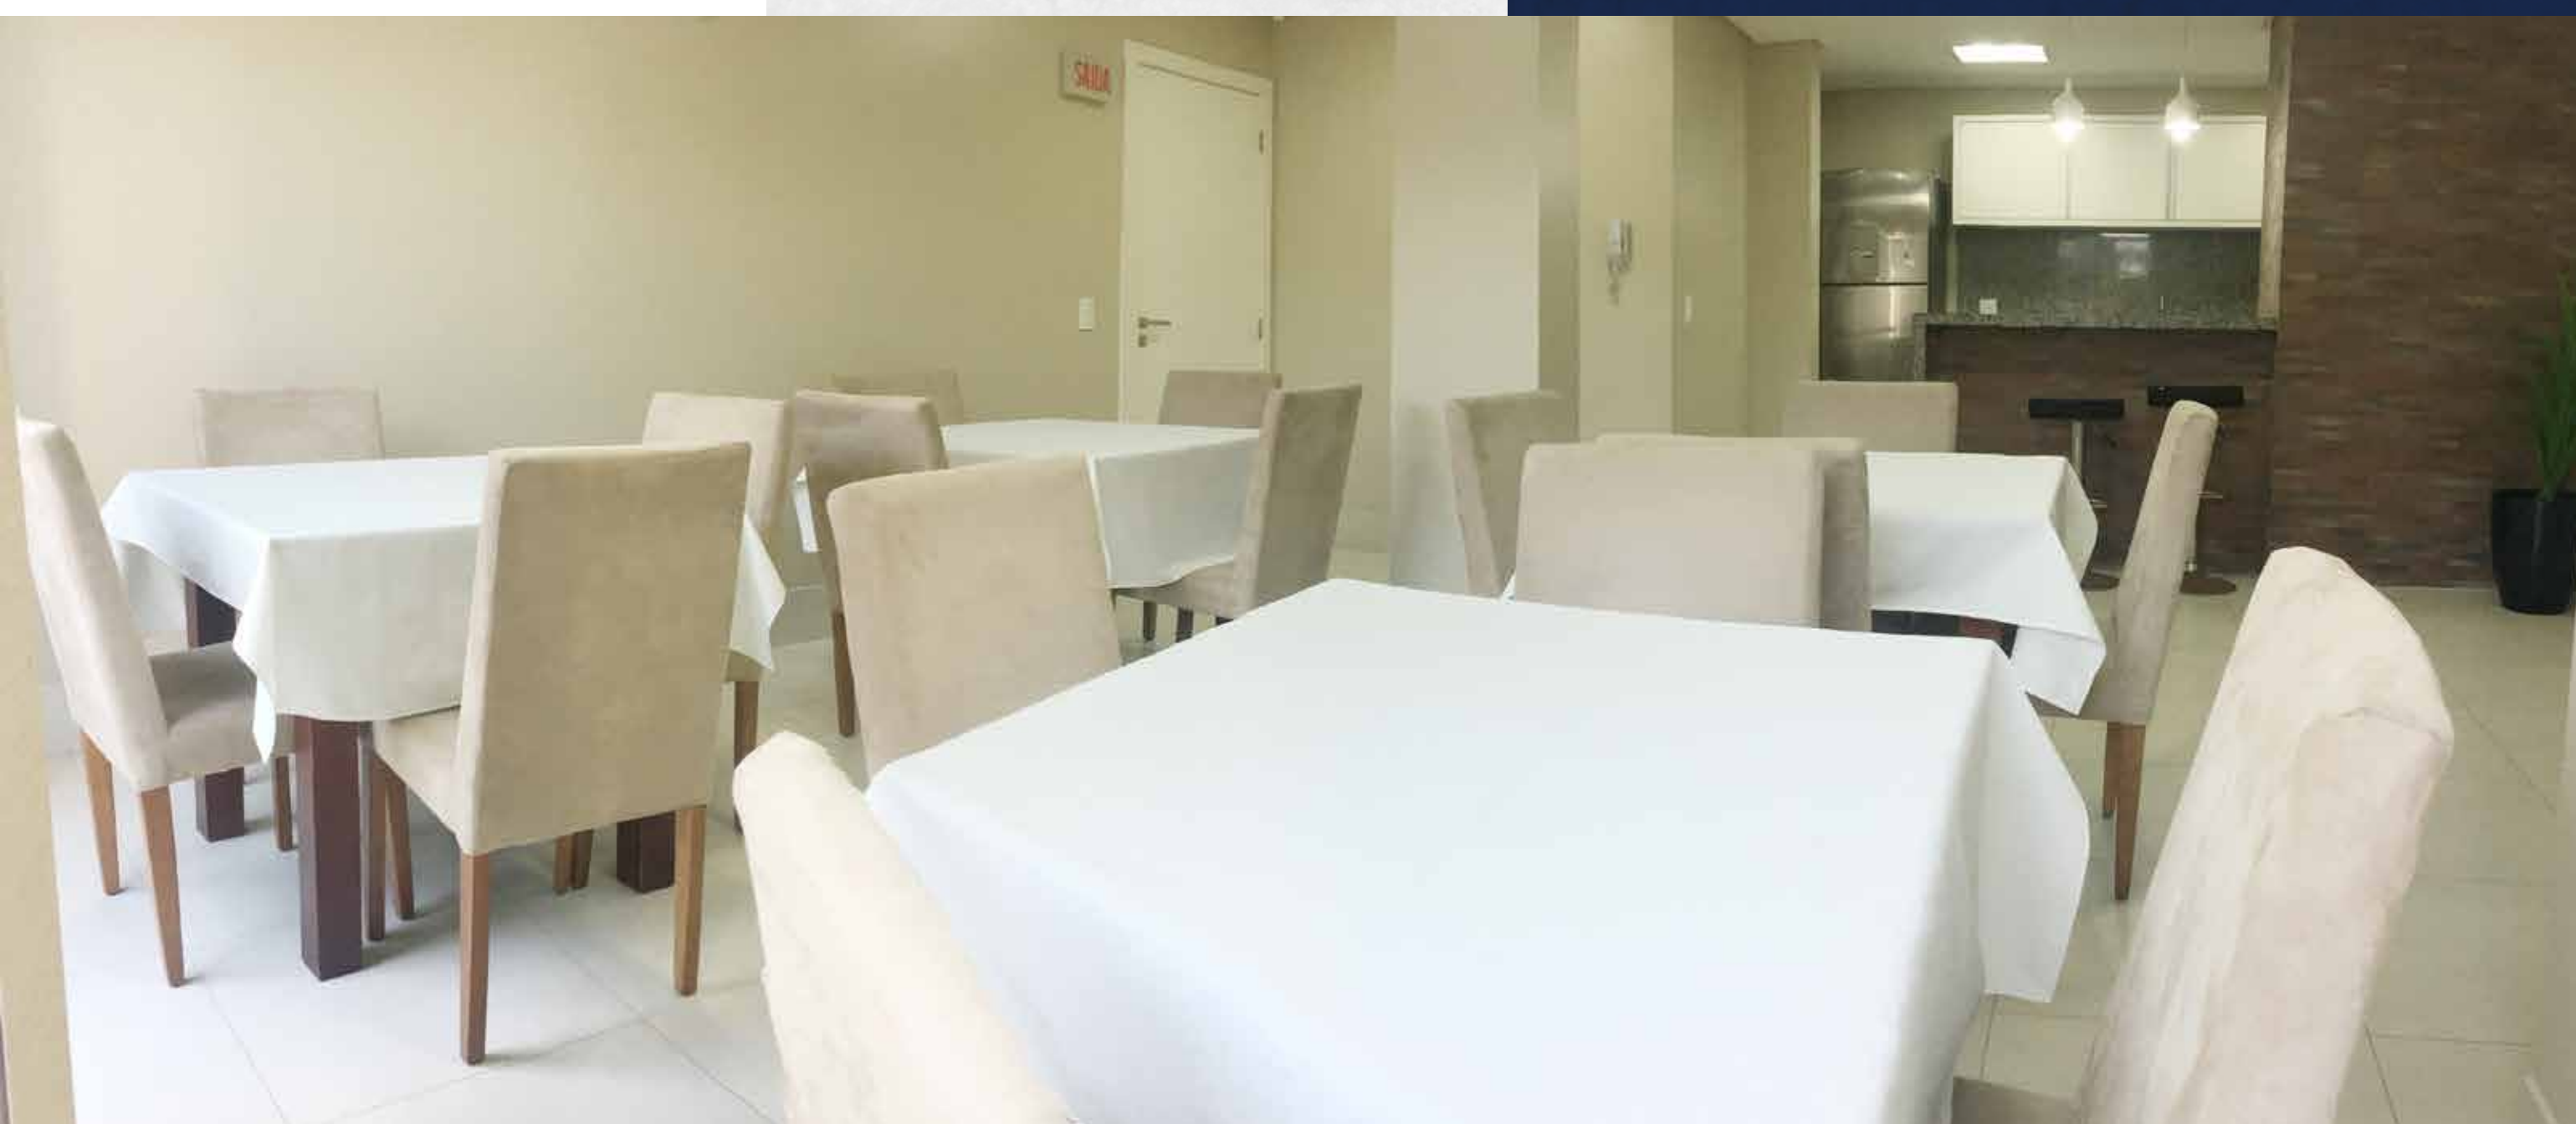

WWW.ESTILOFONTANA.COM.BR

MAR DI MESSINA
RESIDENCIAL

MAR DI MESSINA

RESIDENCIAL

A poucos minutos do mar, o Residencial Mar Di Messina oferece momentos de lazer e tranquilidade para você e sua família.

Rua Urussanga, Centro, Balneário Rincão - SC

DÊ BOAS VINDAS
AO BEM-ESTAR

APENAS 350 METROS DO MAR

A PLANTA IDEAL
PARA VOCÊ E
SUA FAMÍLIA.

RUA URUSSANGA

PLANTA TIPO
FINAL 2 E 5

68,36m²
ÁREA PRIVATIVA

2 DORM.
SENDO 1 SUÍTE

Sala de estar/jantar
Cozinha integrada
Sacada com churrasqueira a carvão
Banheiro social
Área de serviço
Espera para instalação de split

A PLANTA IDEAL
PARA VOCÊ E
SUA FAMÍLIA.

77,74m²
ÁREA PRIVATIVA

3 DORM.
SENDO 1 SUÍTE

RUA URUSSANGA

PLANTA TIPO
FINAL 1, 3, 4 E 6

Sala de estar/jantar
Cozinha integrada
Sacada com churrasqueira a carvão
Banheiro social
Área de serviço
Espera para instalação de split

SALÃO DE FESTAS

Ambiente climatizado

Churrasqueira a carvão

Cozinha equipada

O ENDEREÇO DO SEU NOVO LAR

COM LOCALIZAÇÃO
PRIVILEGIADA

VOCÊ VAI ESTAR
PRÓXIMO DE TUDO
QUE PRECISA.

RUA URUSSANGA, CENTRO,
BALNEÁRIO RINCÃO - SC