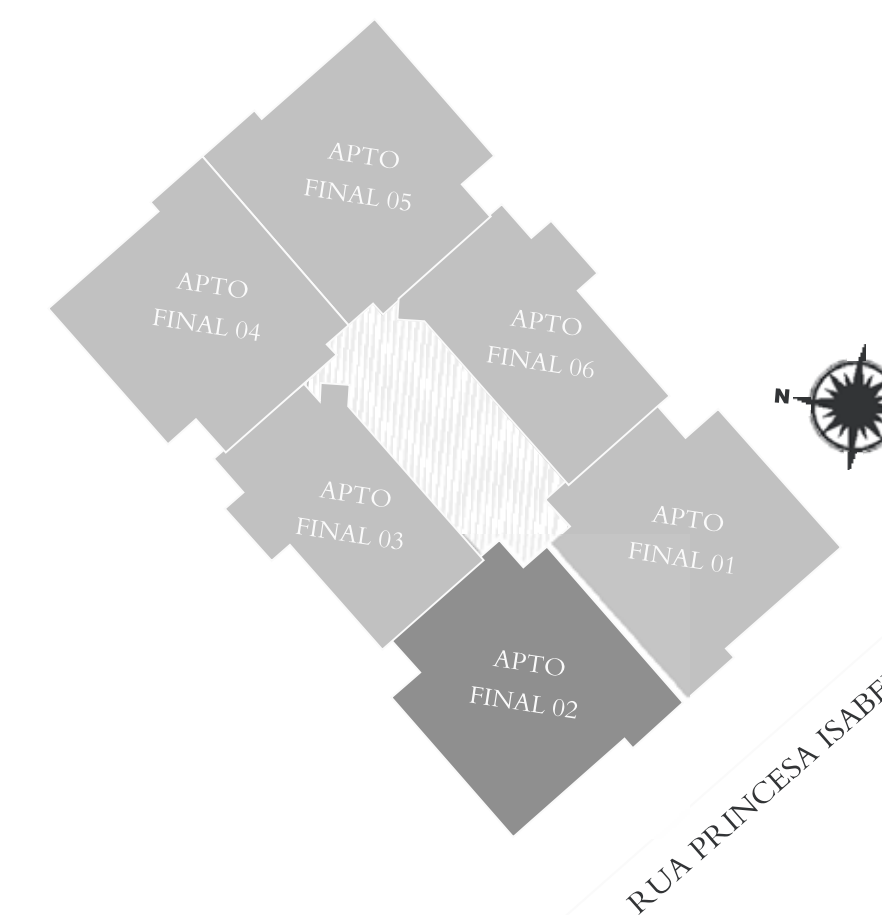

A PLANTA IDEAL
PARA VOCÊ E
SUA FAMÍLIA.

PLANTA TIPO
FINAL 03

91 a 160m²
ÁREA PRIVATIVA

2 DORM.
SENDO 1 SUÍTE

Sala de estar/jantar
Cozinha integrada
Sacada com churrasqueira a gás
Banheiro social
Área de serviço
Espera para instalação de split
Tubulação para água quente

A PLANTA IDEAL
PARA VOCÊ E
SUA FAMÍLIA.

PLANTA TIPO
FINAL 02

91 a 256m²
ÁREA PRIVATIVA

3 DORM.
SENDO 1 SUÍTE

- Sala de estar/jantar
- Cozinha integrada
- Sacada com churrasqueira a gás
- Banheiro social
- Área de serviço
- Espera para instalação de split
- Tubulação para água quente