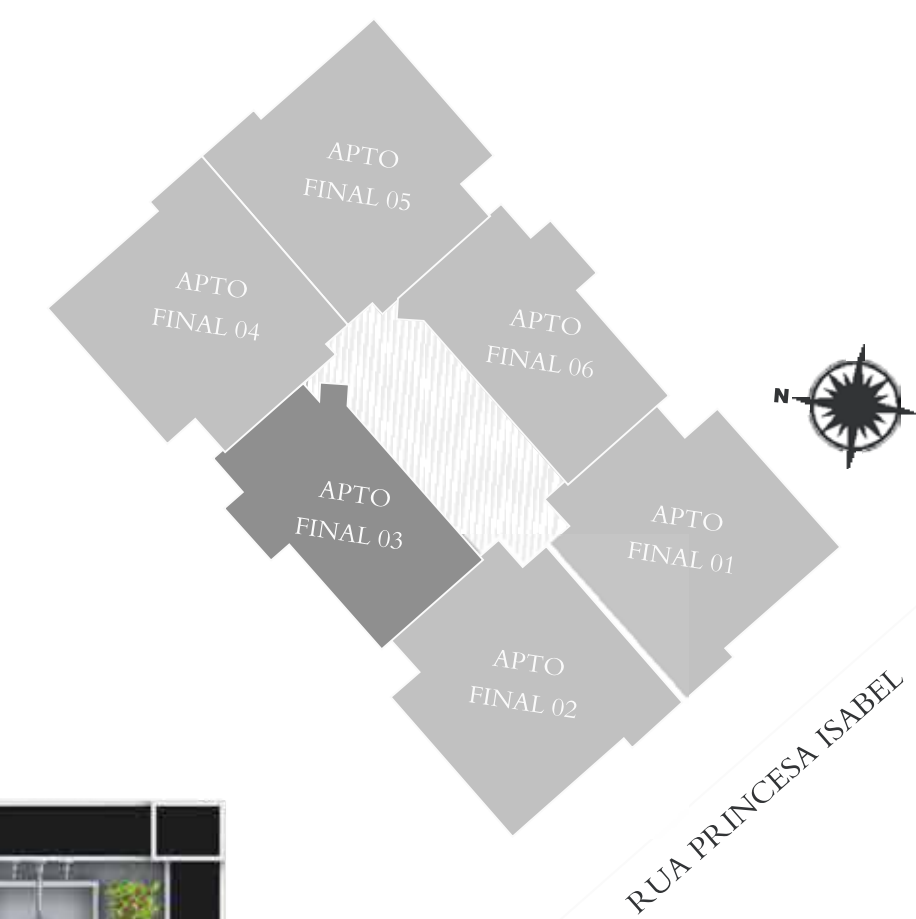

Rua Princesa Isabel, Centro, Criciúma - SC

DÊ BOAS VINDAS
AO BEM-ESTAR

HALL DE ENTRADA
Mobiliado e decorado

SALÃO DE FESTAS
COM VISTA PARA A CIDADE

Ambiente climatizado | Cozinha completa com churrasqueira a carvão

A PLANTA IDEAL
PARA VOCÊ E
SUA FAMÍLIA.

PLANTA TIPO
FINAL 03

91 a 160m²
ÁREA PRIVATIVA

2 DORM.
SENDO 1 SUÍTE

Sala de estar/jantar
Cozinha integrada
Sacada com churrasqueira a gás
Banheiro social
Área de serviço
Espera para instalação de split
Tubulação para água quente

A PLANTA IDEAL
PARA VOCÊ E
SUA FAMÍLIA.

PLANTA TIPO
FINAL 02

91 a 256m²
ÁREA PRIVATIVA

3 DORM.
SENDO 1 SUÍTE

- Sala de estar/jantar
- Cozinha integrada
- Sacada com churrasqueira a gás
- Banheiro social
- Área de serviço
- Espera para instalação de split
- Tubulação para água quente