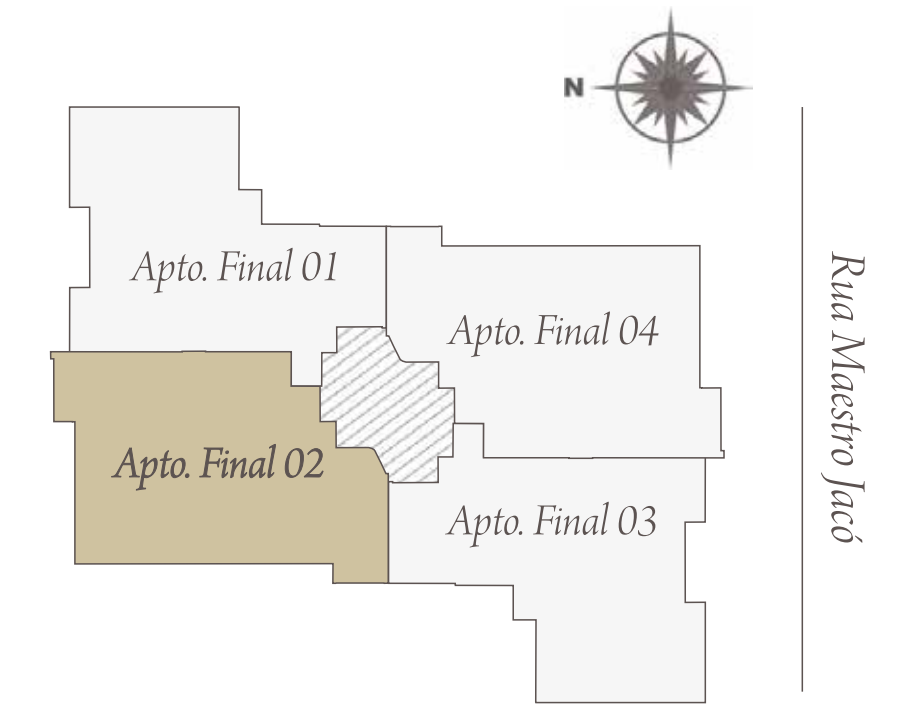

PISCINA COM DECK

Piscina adulto com raia e piscina infantil

A PLANTA IDEAL
PARA VOCÊ E
SUA FAMÍLIA.

PLANTA
TIPO 01

174,41m²
ÁREA PRIVATIVA

3 SUÍTES
SENDO 1 MASTER

- Sala de estar/jantar
- Sacada
- Cozinha integrada
- Lavabo
- Espaço gourmet com churrasqueira a carvão
- Área de serviço com banheiro
- Home Office
- Espera para instalação de Split
- Tubulação para água quente

A PLANTA IDEAL
PARA VOCÊ E
SUA FAMÍLIA.

Rua Jorge da Cunha Carneiro

Rua Maestro Jacó

PLANTA
TIPO 02

155,52m²
ÁREA PRIVATIVA

3 SUÍTES
SENDO 2 DEMI-SUÍTES
E 1 MASTER

- Cozinha
- Sala de estar/jantar
- Lavabo
- Sacada com churrasqueira a gás
- Dependência de empregada
- Área de serviço
- Espera para instalação de split
- Tubulação para água quente