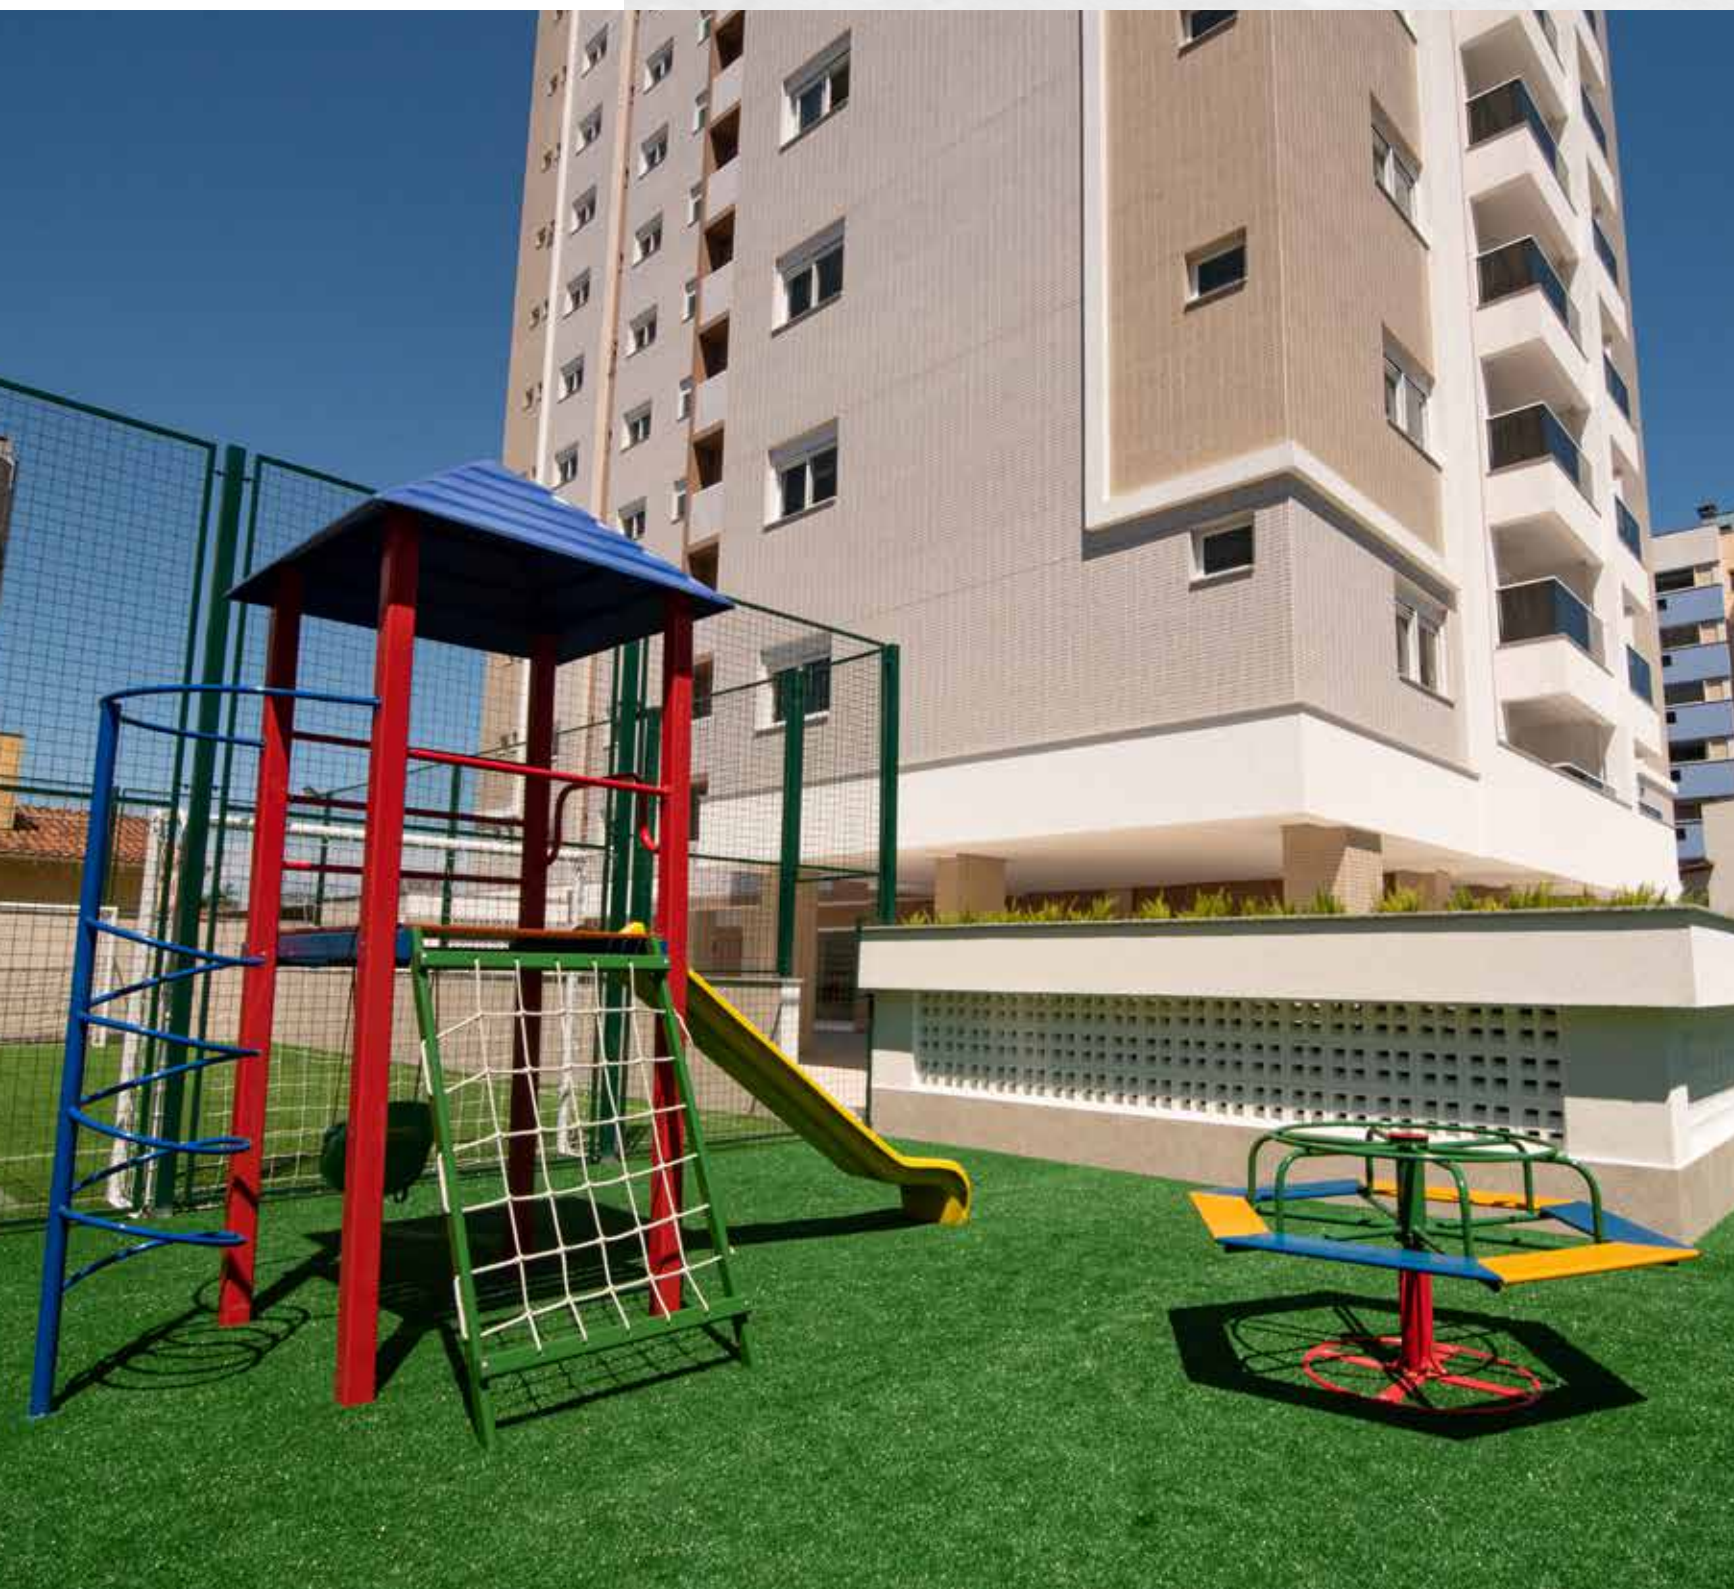

WWW.ESTILOFONTANA.COM.BR

BELFIORE

R E S I D E N C I A L

BELFIORE
RESIDENCIAL

Inspirado na beleza das flores.
O Residencial Belfiore reúne
motivos para os seus dias
serem repletos de momentos
de diversão e bem-estar.

Rua Jorge da Cunha Carneiro, esquina com
Maestro Jacó, Michel, Criciúma - SC

DÊ BOAS VINDAS
AO BEM-ESTAR

HALL DE ENTRADA
Mobiliado e decorado

SALÕES DE FESTAS
COM 159,32m²

Ambiente climatizado | Cozinha completa com churrasqueira

ESPAÇO GOURMET

Mobiliado, decorado
e climatizado.

DIVERSÃO GARANTIDA

Playground - Brinquedoteca - Minicampo de Futebol

ESPAÇO FOGO

Para relaxar
e descontraír.

ESPAÇO FITNESS

Mobiliado, equipado
e climatizado.

PISCINA COM DECK

Piscina adulto com raia e piscina infantil

A PLANTA IDEAL
PARA VOCÊ E
SUA FAMÍLIA.

PLANTA
TIPO 01

174,41m²
ÁREA PRIVATIVA

3 SUÍTES
SENDO 1 MASTER

- Sala de estar/jantar
- Sacada
- Cozinha integrada
- Lavabo
- Espaço gourmet com churrasqueira a carvão
- Área de serviço com banheiro
- Home Office
- Espera para instalação de Split
- Tubulação para água quente