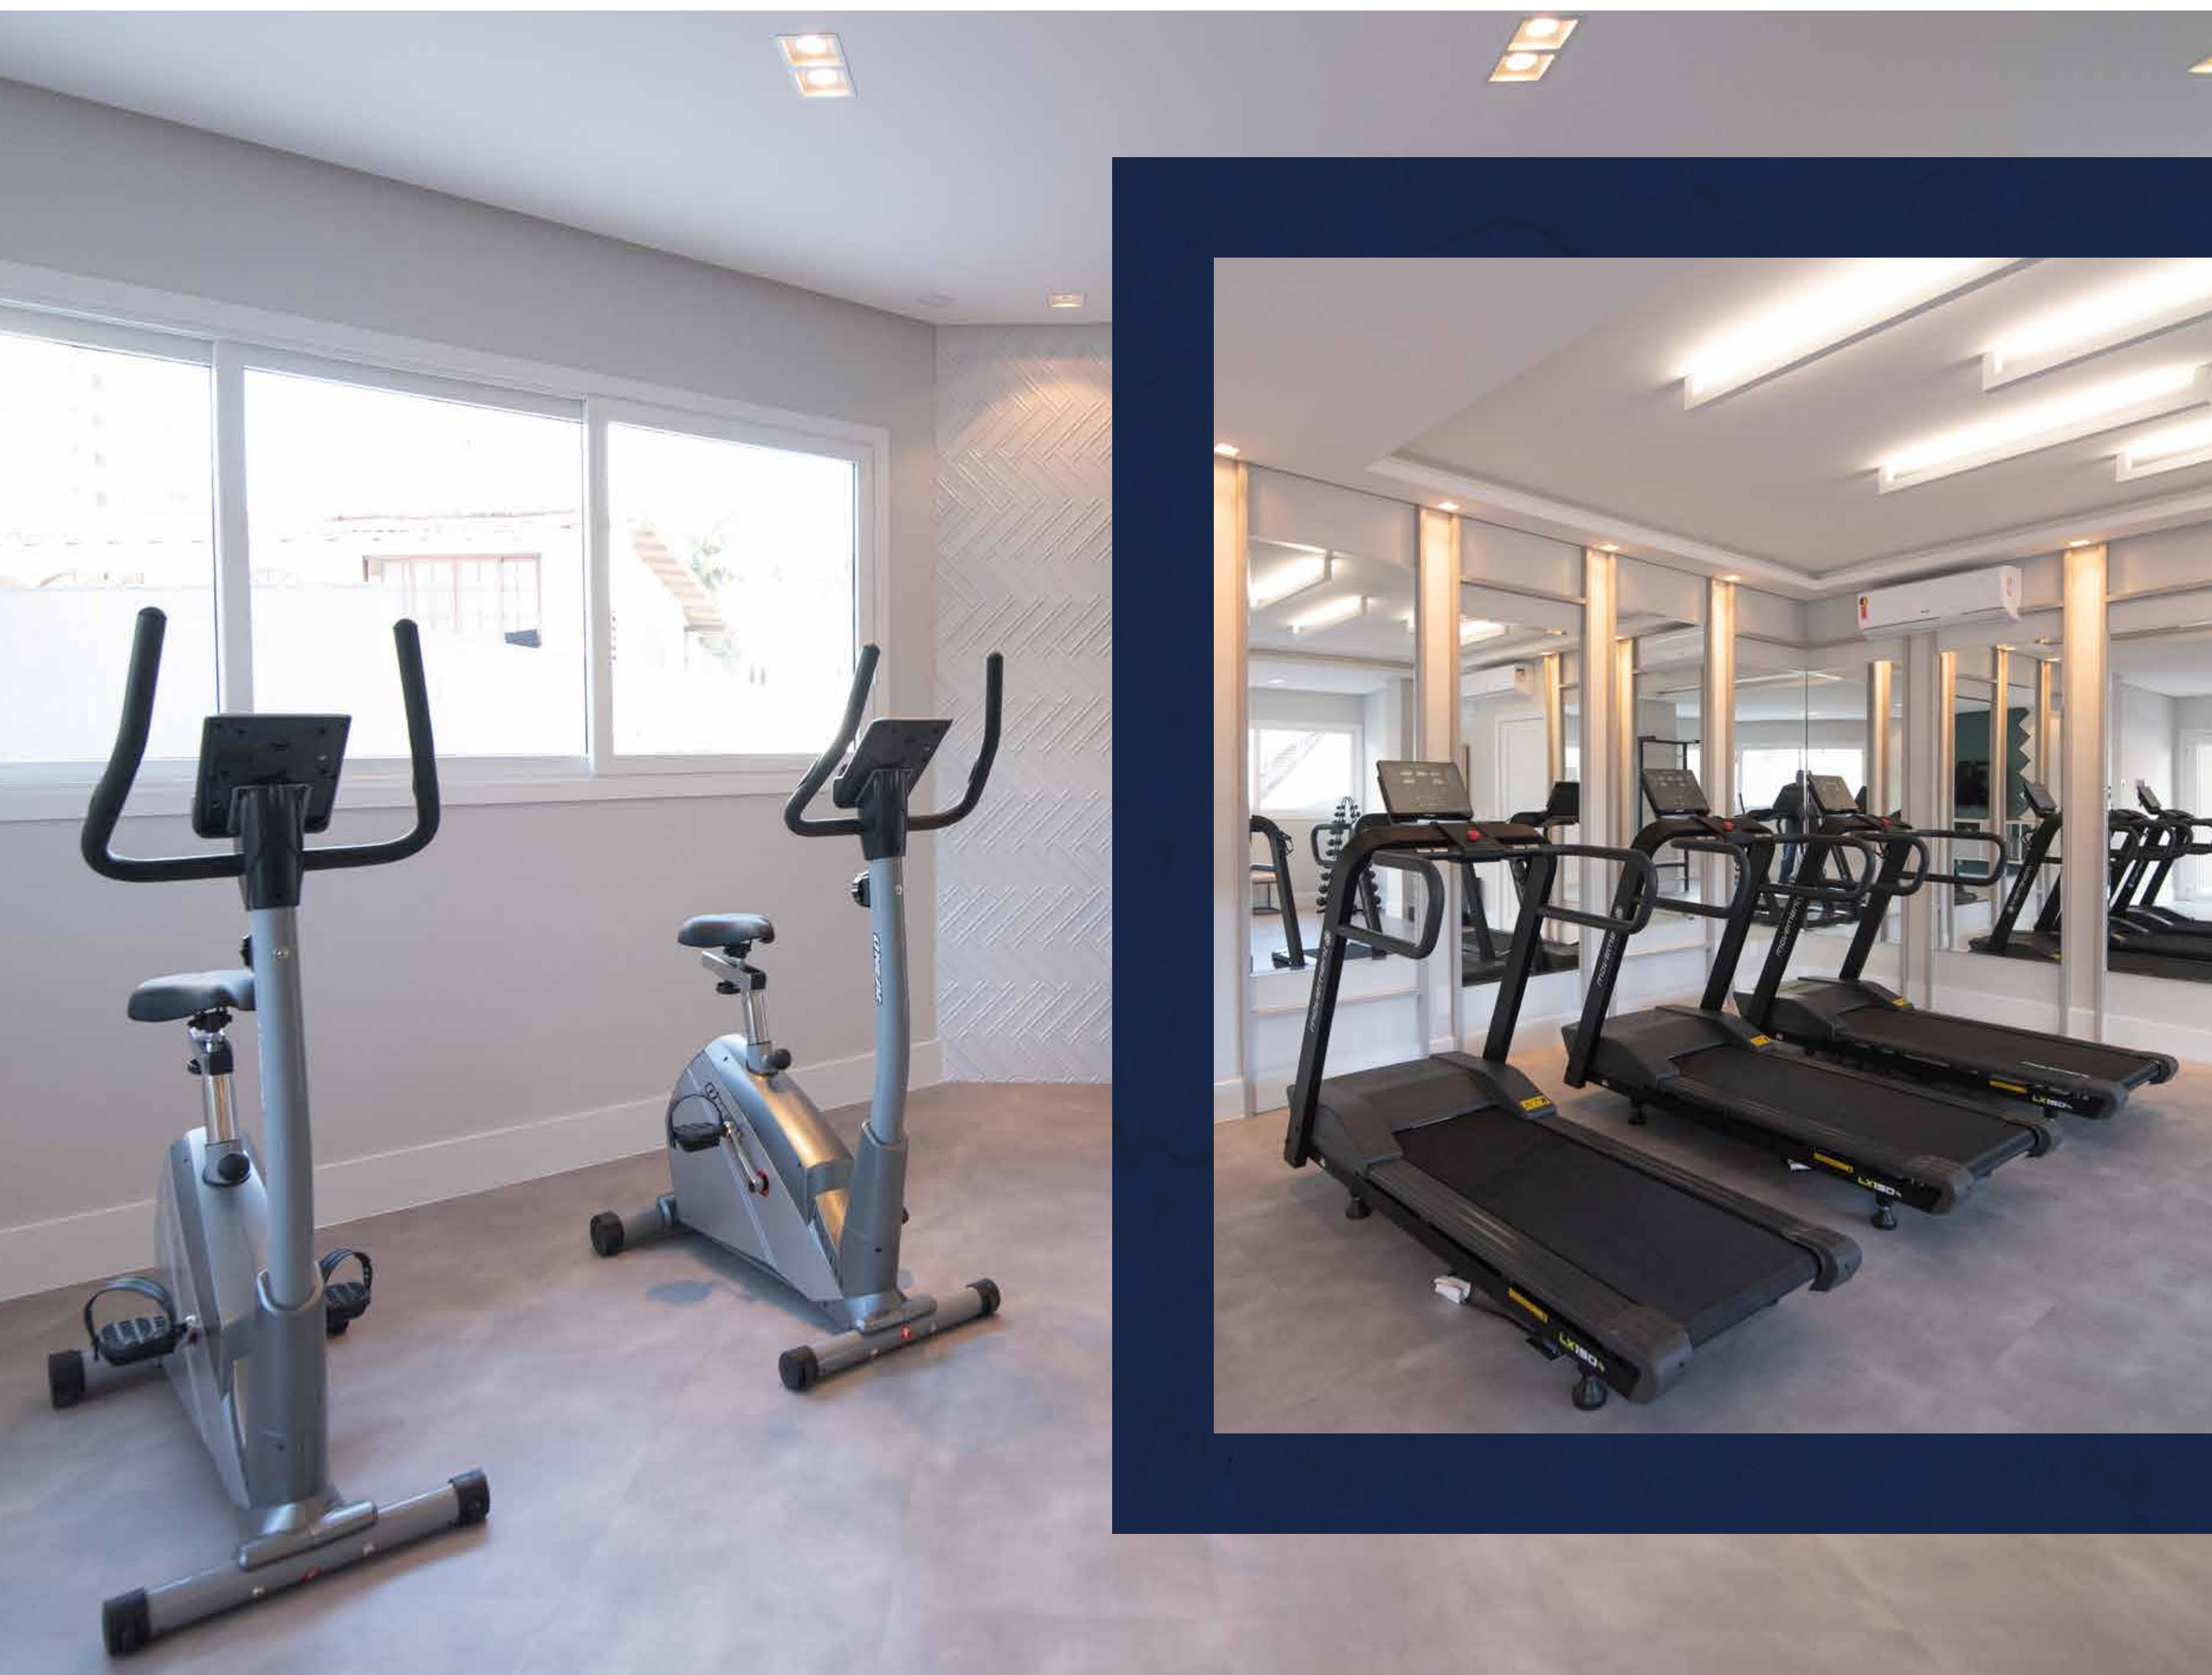

Rua Jorge da Cunha Carneiro, esquina com
Maestro Jacó, Michel, Criciúma - SC

DÊ BOAS VINDAS
AO BEM-ESTAR

HALL DE ENTRADA
Mobiliado e decorado

SALÕES DE FESTAS
COM 159,32m²

Ambiente climatizado | Cozinha completa com churrasqueira

ESPAÇO GOURMET

Mobiliado, decorado
e climatizado.

DIVERSÃO GARANTIDA

Playground - Brinquedoteca - Minicampo de Futebol

ESPAÇO FOGO

Para relaxar
e descontraír.

ESPAÇO FITNESS

Mobiliado, equipado
e climatizado.