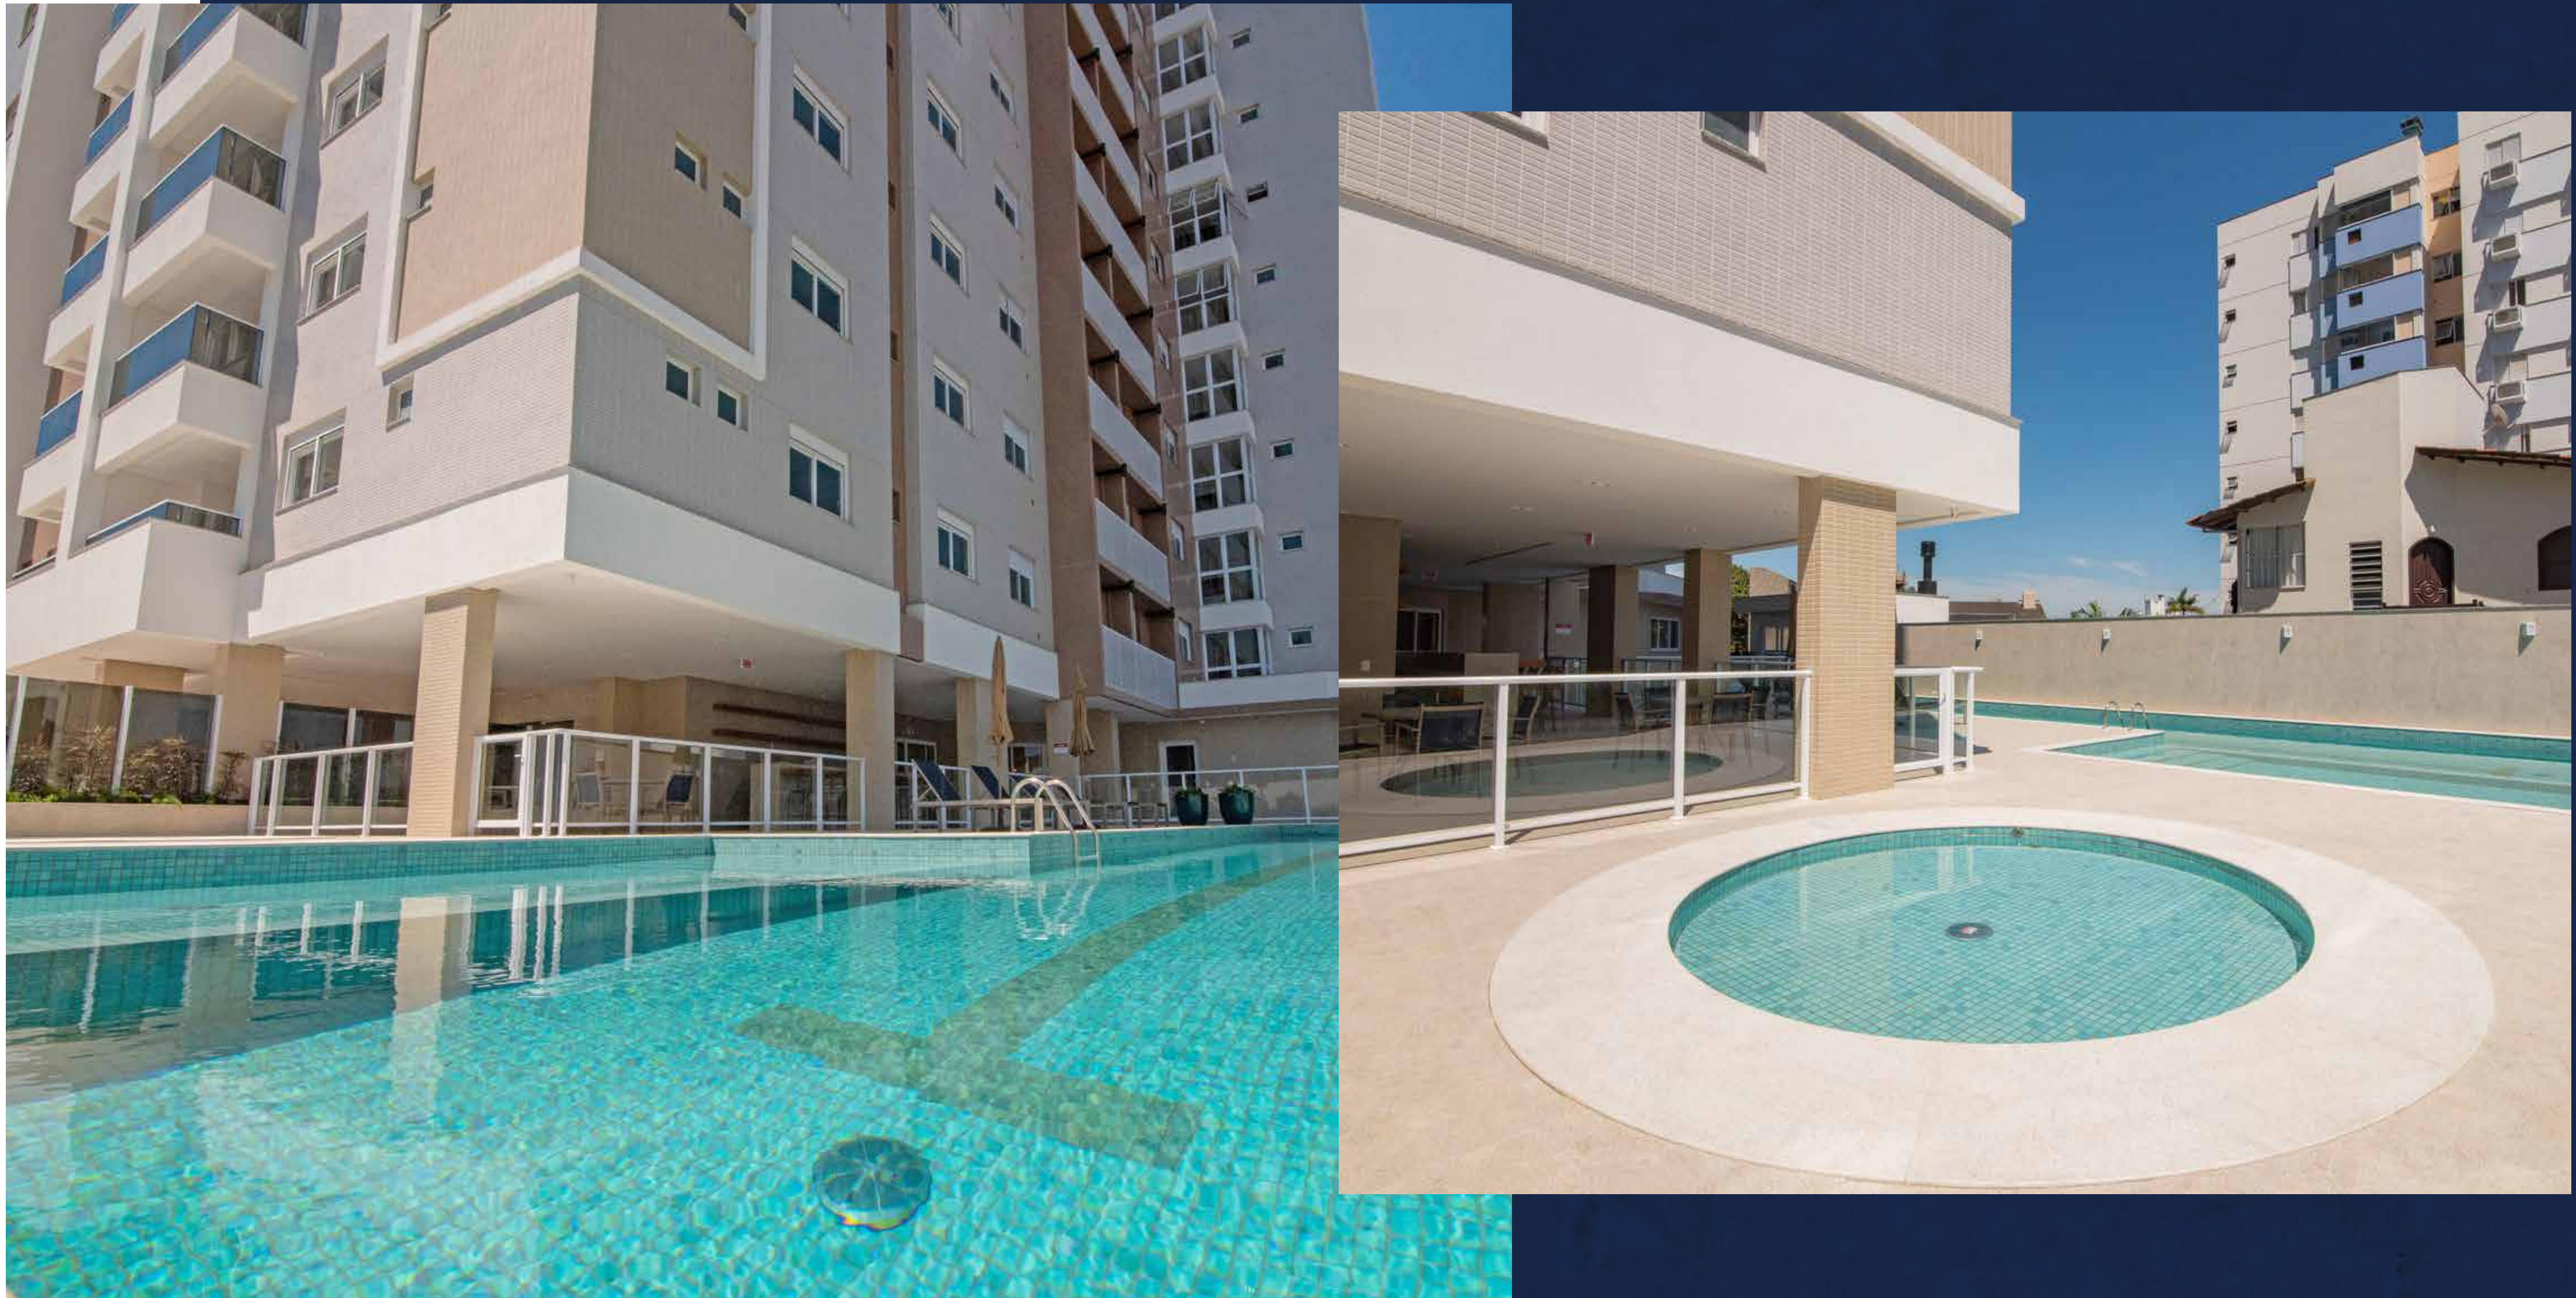

WWW.ESTILOFONTANA.COM.BR

BELFIORE

R E S I D E N C I A L

BELFIORE
RESIDENCIAL

Inspirado na beleza das flores.
O Residencial Belfiore reúne
motivos para os seus dias
serem repletos de momentos
de diversão e bem-estar.

Rua Jorge da Cunha Carneiro, esquina com
Maestro Jacó, Michel, Criciúma - SC

DÊ BOAS VINDAS
AO BEM-ESTAR

HALL DE ENTRADA
Mobiliado e decorado

SALÕES DE FESTAS
COM 159,32m²

Ambiente climatizado | Cozinha completa com churrasqueira

PISCINA COM DECK

Piscina adulto com raia e piscina infantil

A PLANTA IDEAL
PARA VOCÊ E
SUA FAMÍLIA.

PLANTA
TIPO 01

174,41m²
ÁREA PRIVATIVA

3 SUÍTES
SENDO 1 MASTER

- Sala de estar/jantar
- Sacada
- Cozinha integrada
- Lavabo
- Espaço gourmet com churrasqueira a carvão
- Área de serviço com banheiro
- Home Office
- Espera para instalação de Split
- Tubulação para água quente