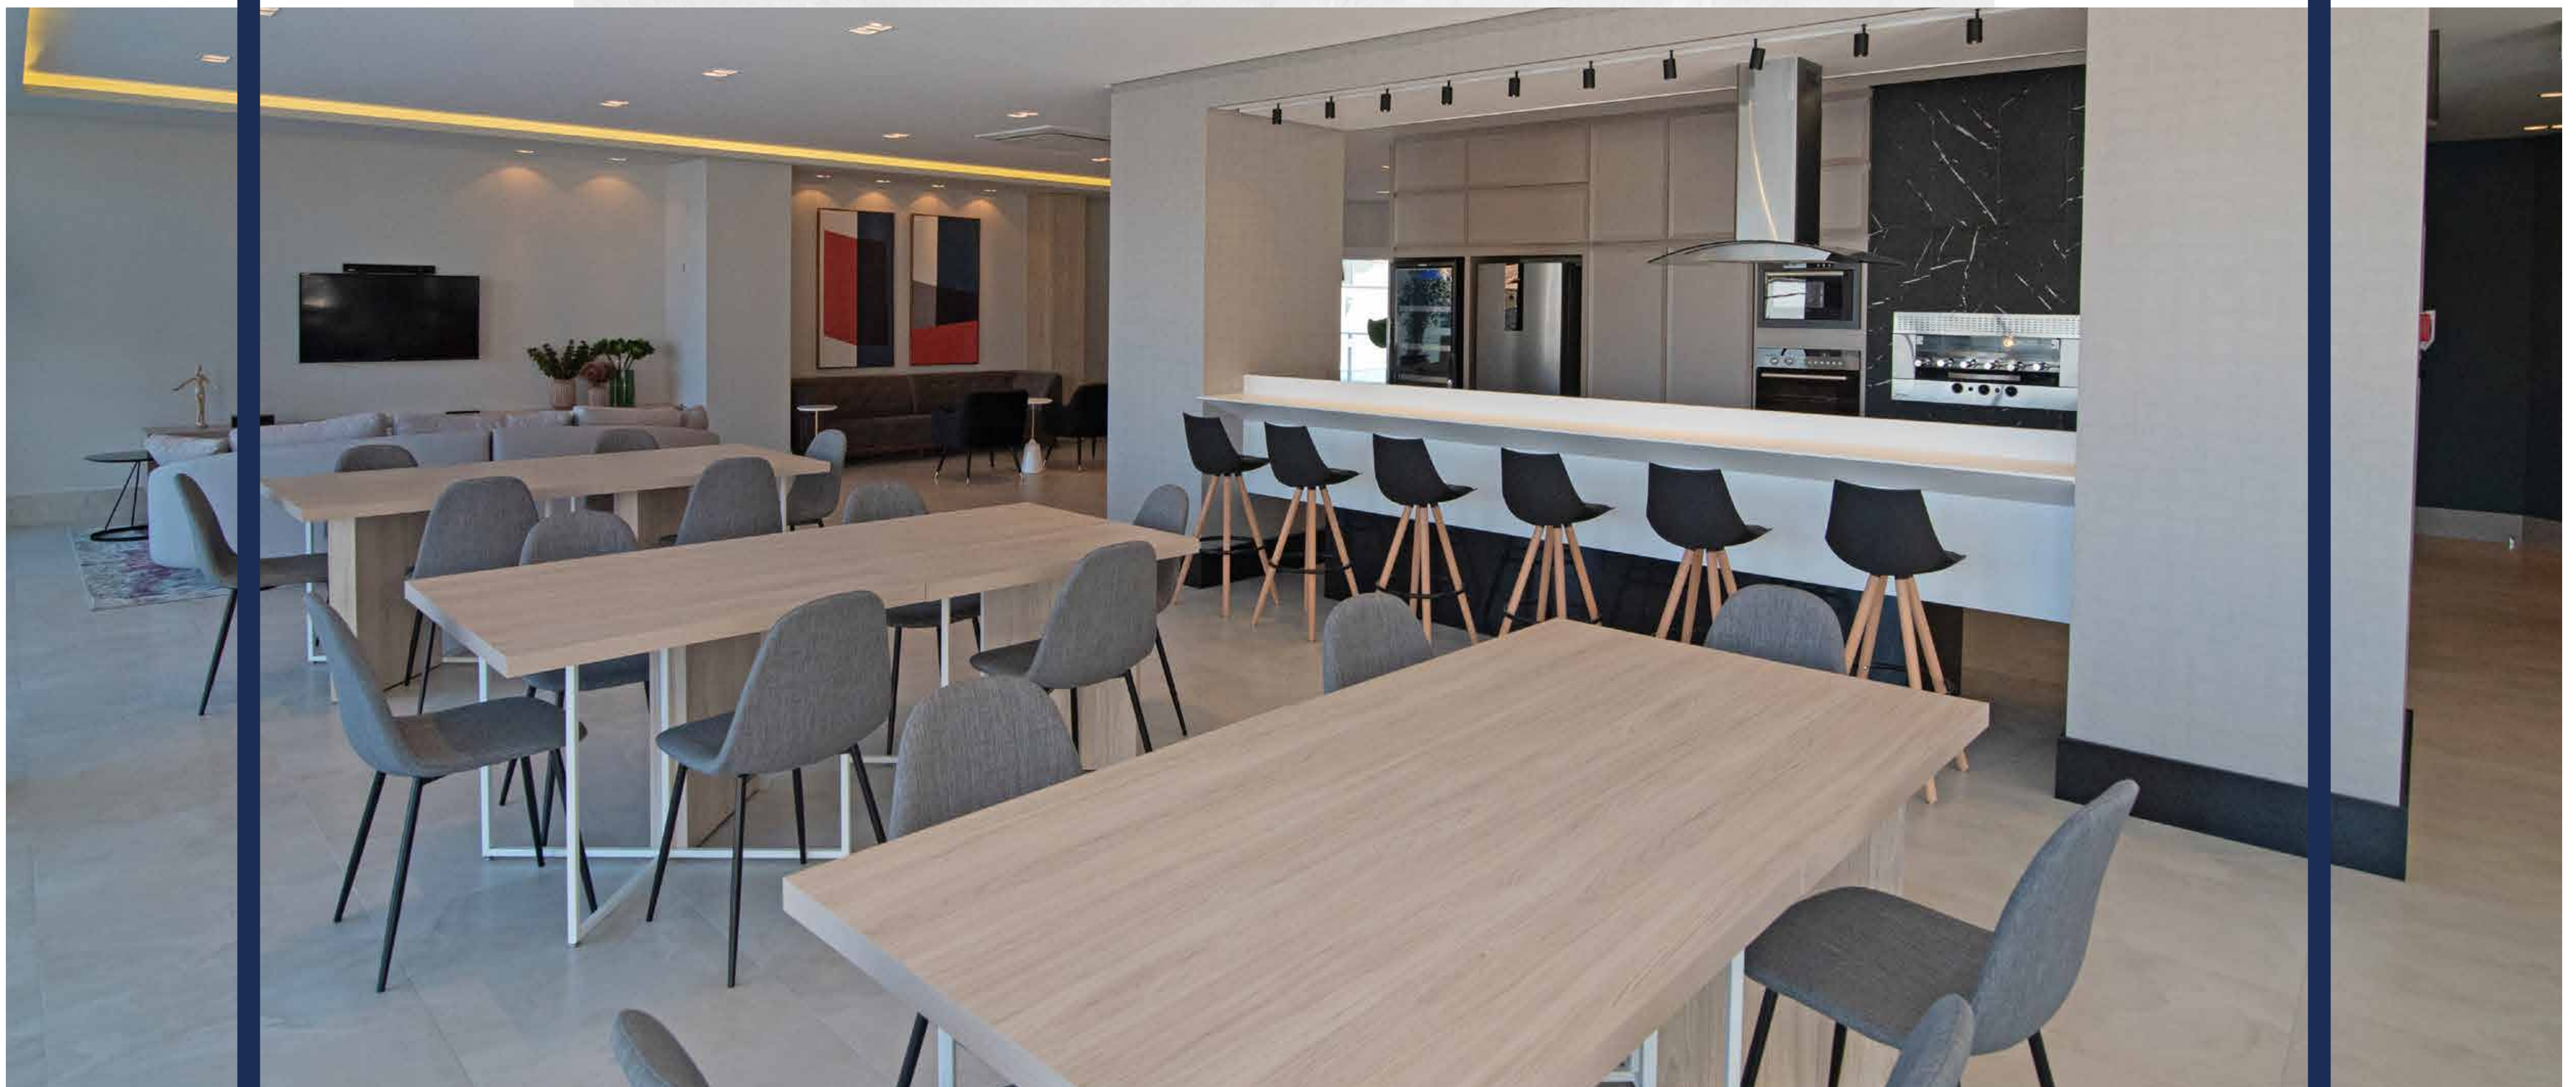

Rua Jorge da Cunha Carneiro, esquina com
Maestro Jacó, Michel, Criciúma - SC

DÊ BOAS VINDAS
AO BEM-ESTAR

HALL DE ENTRADA
Mobiliado e decorado

SALÕES DE FESTAS
COM 159,32m²

Ambiente climatizado | Cozinha completa com churrasqueira