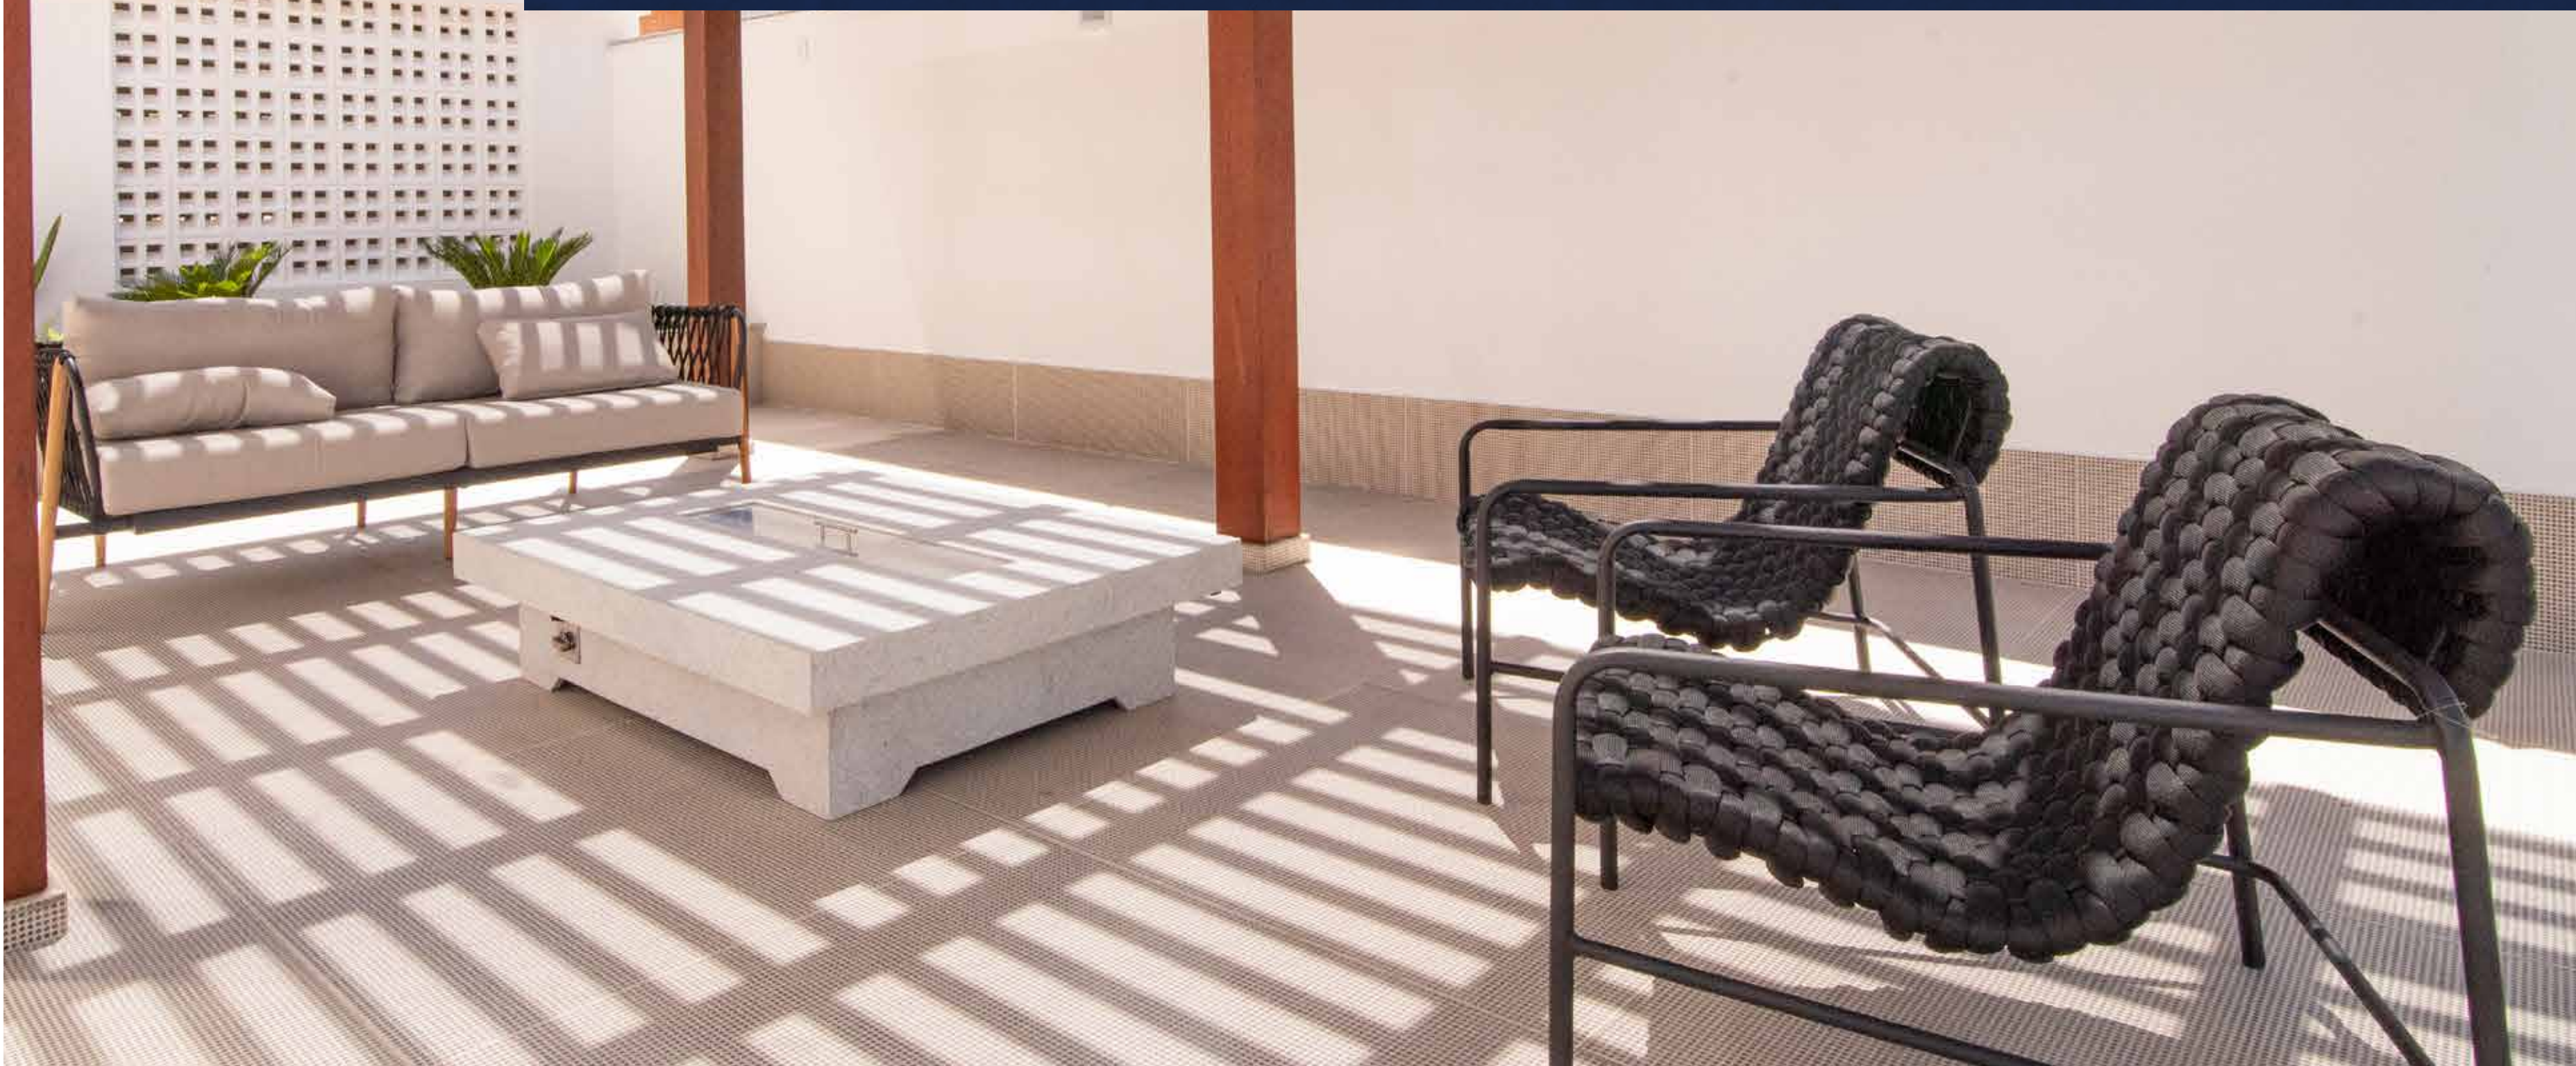

Rua Jorge da Cunha Carneiro, esquina com
Maestro Jacó, Michel, Criciúma - SC

DÊ BOAS VINDAS
AO BEM-ESTAR

HALL DE ENTRADA
Mobiliado e decorado

SALÕES DE FESTAS
COM 159,32m²

Ambiente climatizado | Cozinha completa com churrasqueira

ESPAÇO GOURMET

Mobiliado, decorado
e climatizado.

DIVERSÃO GARANTIDA

Playground - Brinquedoteca - Minicampo de Futebol

ESPAÇO FOGO

Para relaxar
e descontraír.

ESPAÇO FITNESS

Mobiliado, equipado
e climatizado.

PISCINA COM DECK

Piscina adulto com raia e piscina infantil

A PLANTA IDEAL
PARA VOCÊ E
SUA FAMÍLIA.

PLANTA
TIPO 01

174,41m²
ÁREA PRIVATIVA

3 SUÍTES
SENDO 1 MASTER

- Sala de estar/jantar
- Sacada
- Cozinha integrada
- Lavabo
- Espaço gourmet com churrasqueira a carvão
- Área de serviço com banheiro
- Home Office
- Espera para instalação de Split
- Tubulação para água quente