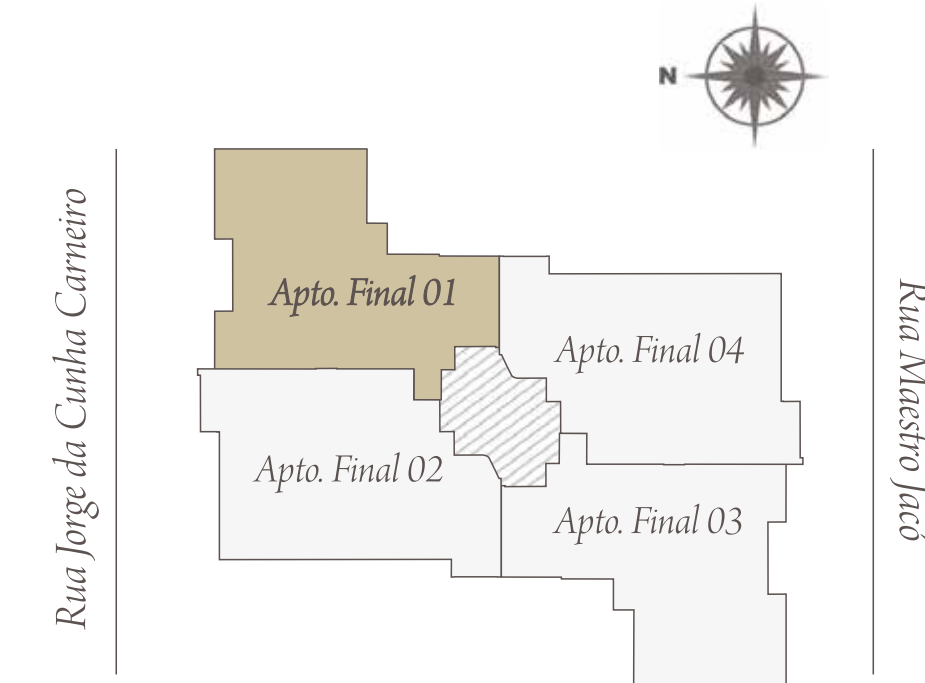

PISCINA COM DECK

Piscina adulto com raia e piscina infantil

A PLANTA IDEAL
PARA VOCÊ E
SUA FAMÍLIA.

PLANTA
TIPO 01

174,41m²
ÁREA PRIVATIVA

3 SUÍTES
SENDO 1 MASTER

- Sala de estar/jantar
- Sacada
- Cozinha integrada
- Lavabo
- Espaço gourmet com churrasqueira a carvão
- Área de serviço com banheiro
- Home Office
- Espera para instalação de Split
- Tubulação para água quente

A PLANTA IDEAL
PARA VOCÊ E
SUA FAMÍLIA.

Rua Jorge da Cunha Carneiro

Rua Maestro Jacó

PLANTA
TIPO 02

155,52m²
ÁREA PRIVATIVA

3 SUÍTES
SENDO 2 DEMI-SUÍTES
E 1 MASTER

- Cozinha
- Sala de estar/jantar
- Lavabo
- Sacada com churrasqueira a gás
- Dependência de empregada
- Área de serviço
- Espera para instalação de split
- Tubulação para água quente